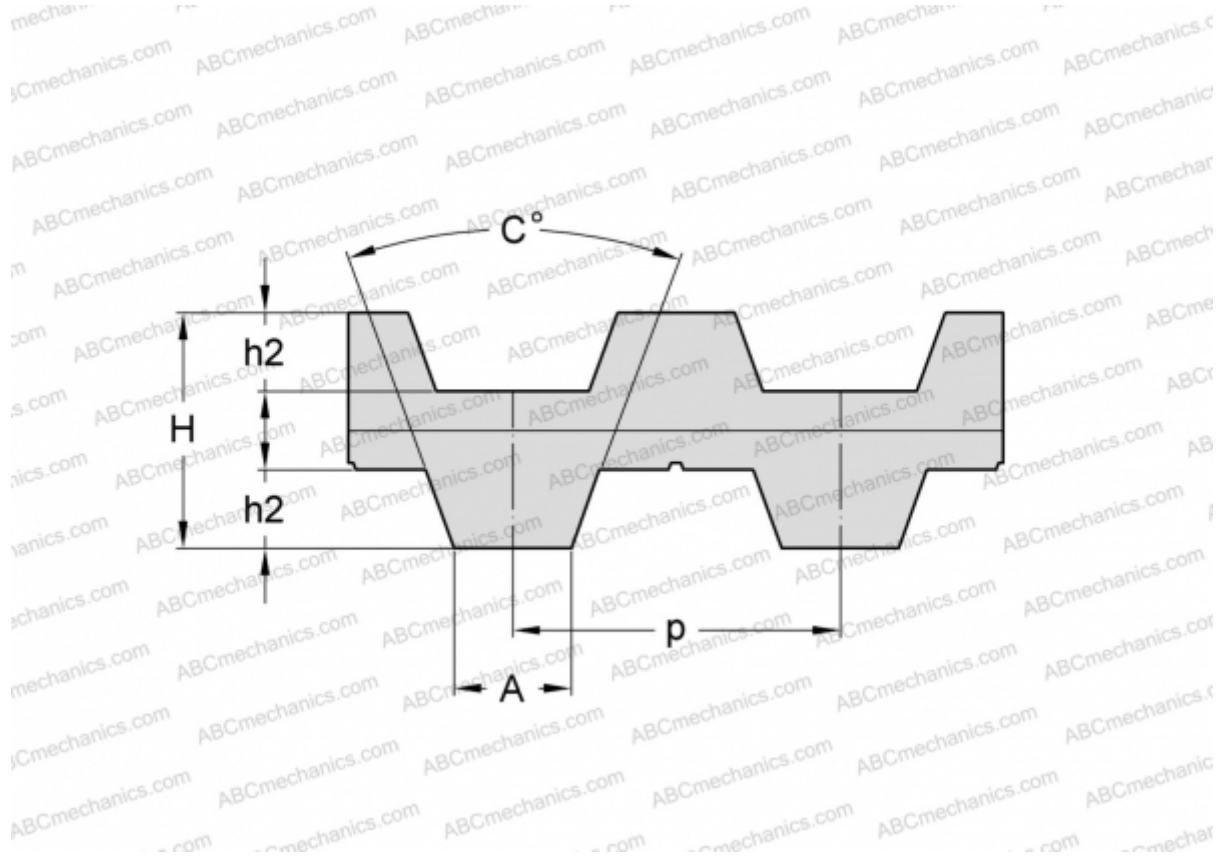

PHG DB-T5-1120-6 SKF

Двухсторонний зубчатый ремень

ТИП: Зубчатые ремни, Двухсторонние, Метрические, Профиль D-T5 (SKF)

Технические характеристики

РАЗМЕРЫ, ММ

| | |
|-------------------|----------|
| Шаг зубьев, p | 5,000 |
| Расчетная длина | 1120,000 |
| Ширина, W | 6,000 |
| Высота, H | 3,400 |
| C | 40,000 |
| h2 | 1,200 |
| A | 2,650 |
| Количество зубьев | 224 |