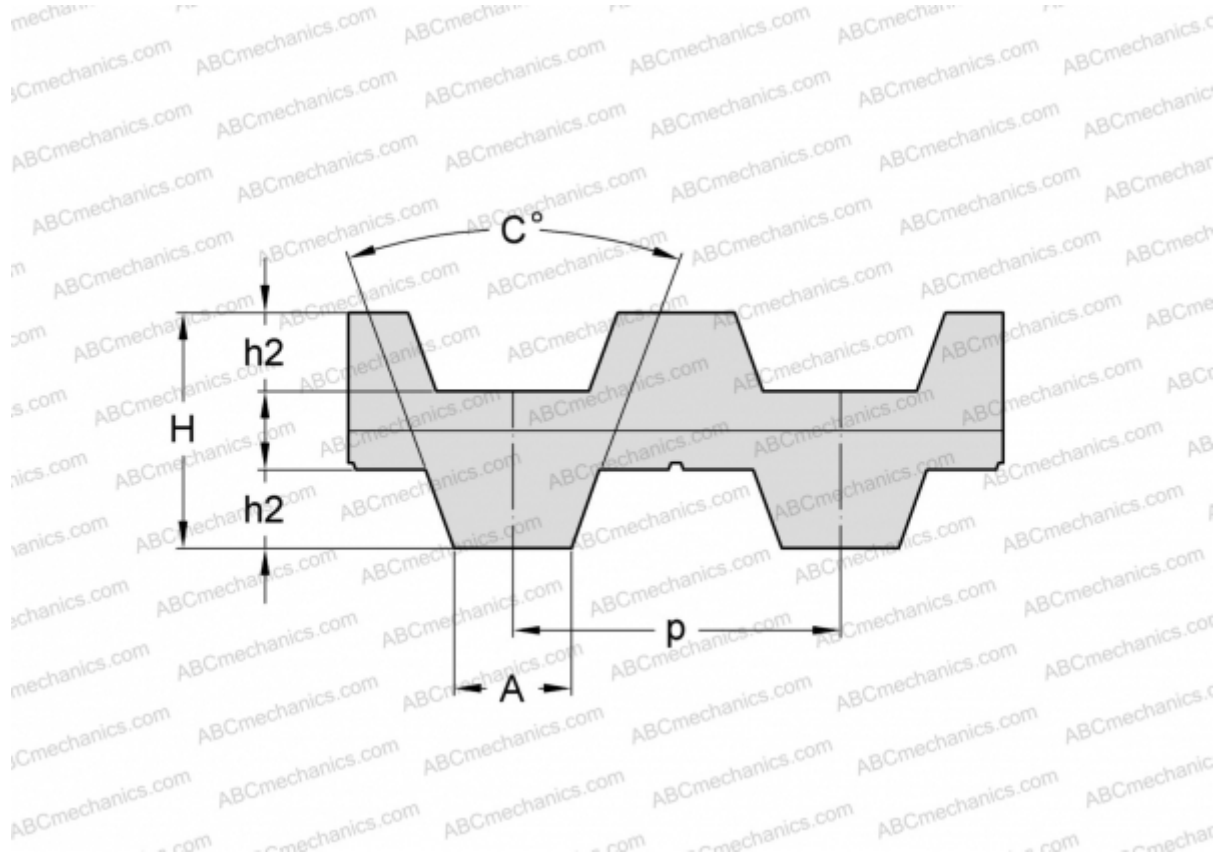

PHG DB-T5-1140-8 SKF

Двухсторонний зубчатый ремень

ТИП: Зубчатые ремни, Двухсторонние, Метрические, Профиль D-T5 (SKF)

Технические характеристики

РАЗМЕРЫ, ММ

Шаг зубьев, p	5,000
Расчетная длина	1140,000
Ширина, W	8,000
Высота, H	3,400
C	40,000
h2	1,200
A	2,650
Количество зубьев	228