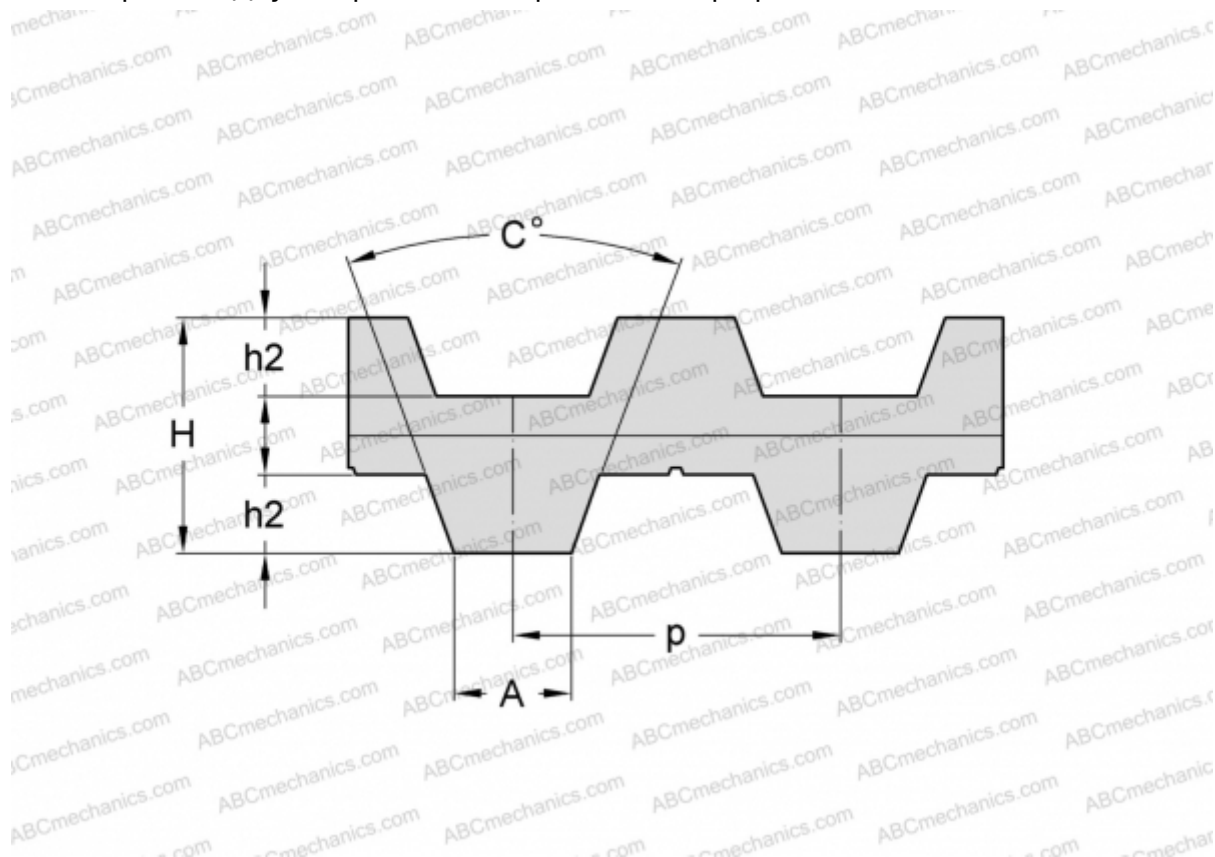

PHG DB-T5-1215-12 SKF

Двухсторонний зубчатый ремень

ТИП: Зубчатые ремни, Двухсторонние, Метрические, Профиль D-T5 (SKF)

Технические характеристики

РАЗМЕРЫ, ММ

Шаг зубьев, p	5,000
Расчетная длина	1215,000
Ширина, W	12,000
Высота, H	3,400
C	40,000
h_2	1,200
A	2,650
Количество зубьев	243