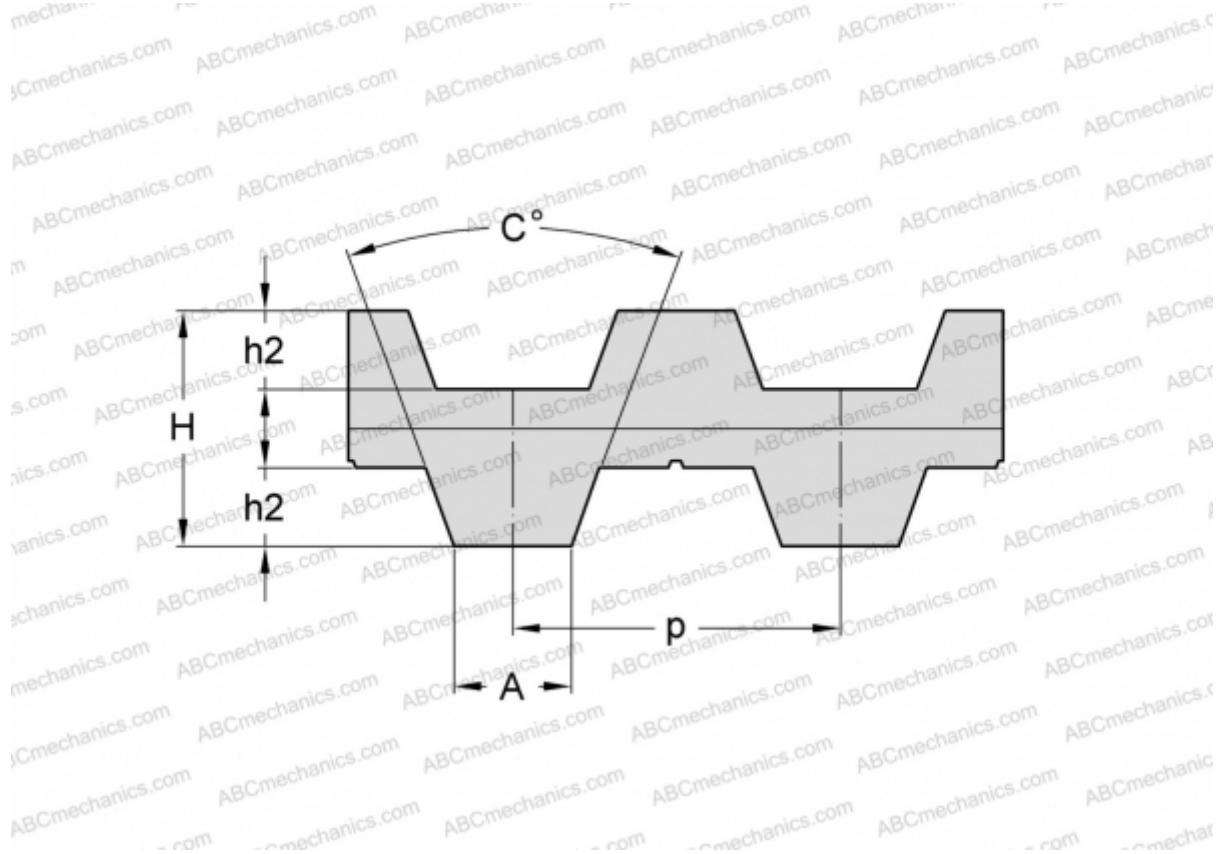

PHG DB-T10-1440-16 SKF

Двухсторонний зубчатый ремень

ТИП: Зубчатые ремни, Двухсторонние, Метрические, Профиль D-T10 (SKF)

Технические характеристики

РАЗМЕРЫ, ММ

Шаг зубьев, p	10,000
Расчетная длина	1440,000
Ширина, W	16,000
Высота, H	7,000
C	40,000
h2	2,500
A	5,300
Количество зубьев	144