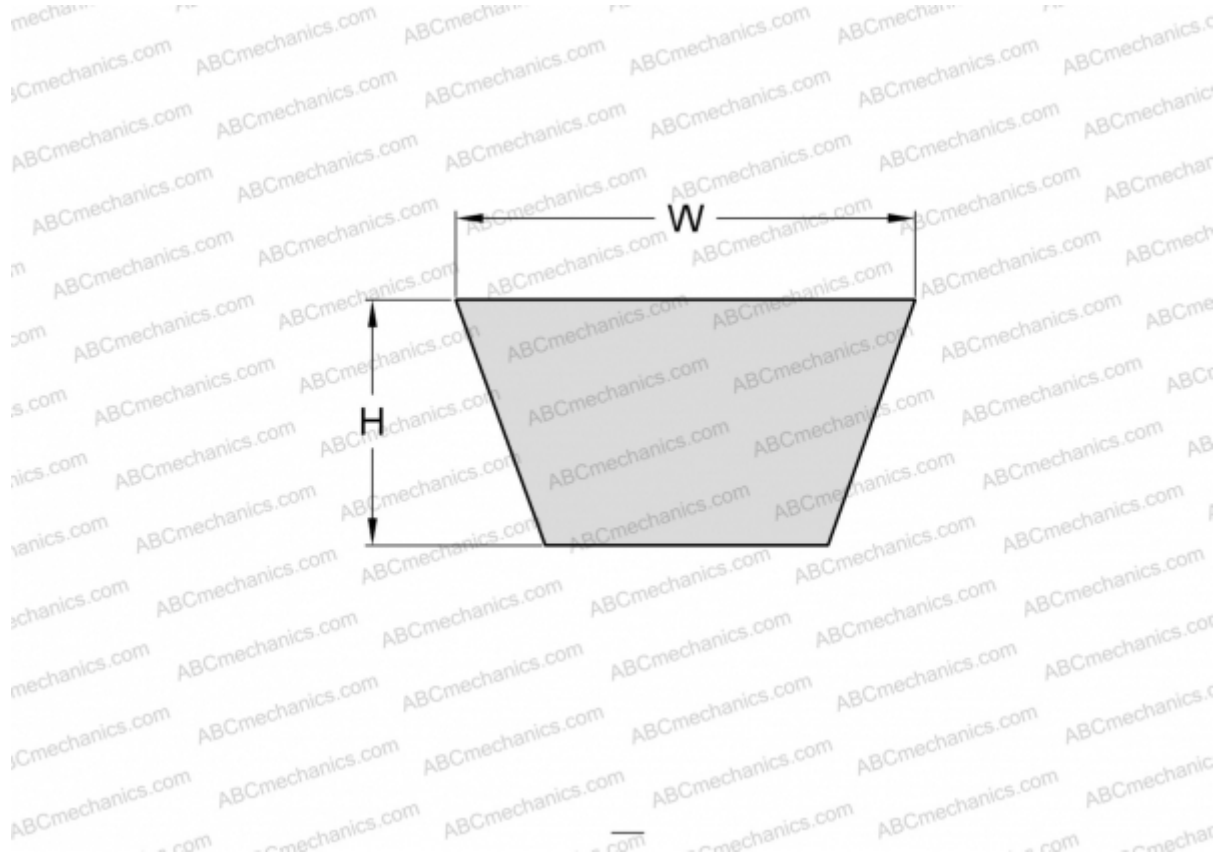

## PHG A52 SKF

Классический клиновидный ремень с оберткой боковых граней

ТИП: Клиновые ремни, Классические, С оберткой боковых граней, Профиль 13/A (SKF)

#### РАЗМЕРЫ, ММ

Расчетная длина	1360,000
Внутренняя длина	1321,000
Ширина, W	13,000
Высота, H	8,000