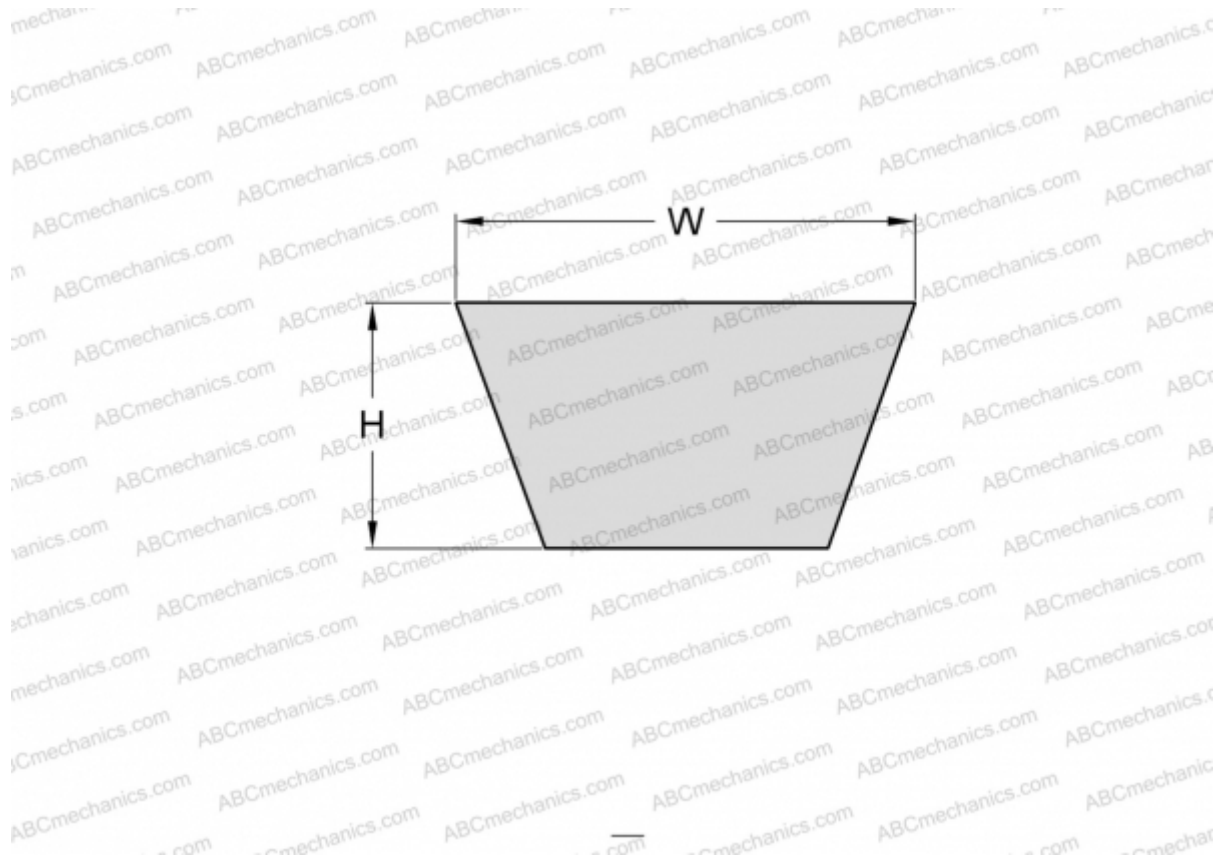

PHG A92 SKF

Классический клиновидный ремень с оберткой боковых граней

ТИП: Клиновые ремни, Классические, С оберткой боковых граней, Профиль 13/A (SKF)

Технические характеристики

РАЗМЕРЫ, ММ

Расчетная длина	2370,000
Внутренняя длина	2337,000
Ширина, W	13,000
Высота, H	8,000