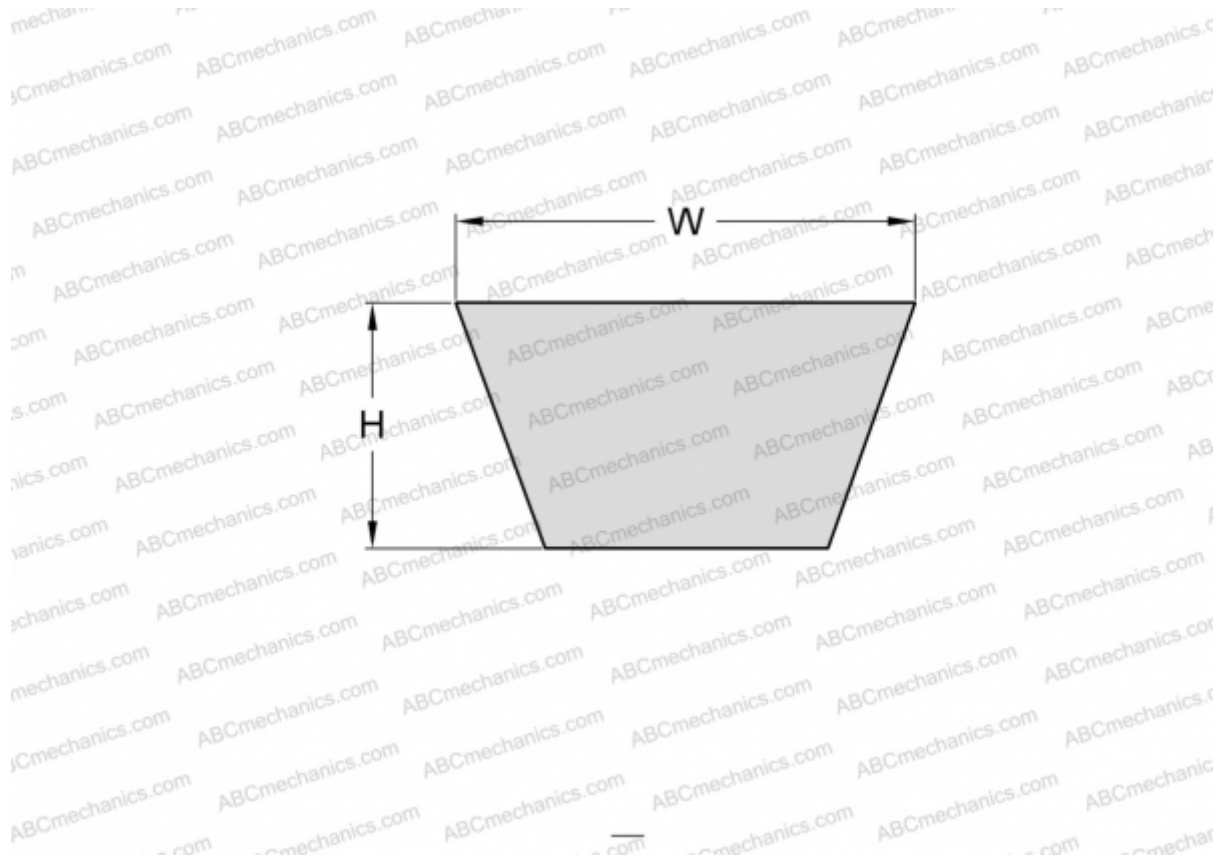

PHG A93 SKF

Классический клиновидный ремень с оберткой боковых граней

ТИП: Клиновые ремни, Классические, С оберткой боковых граней, Профиль 13/A (SKF)

Технические характеристики

РАЗМЕРЫ, ММ

Расчетная длина	2400,000
Внутренняя длина	2362,000
Ширина, W	13,000
Высота, H	8,000