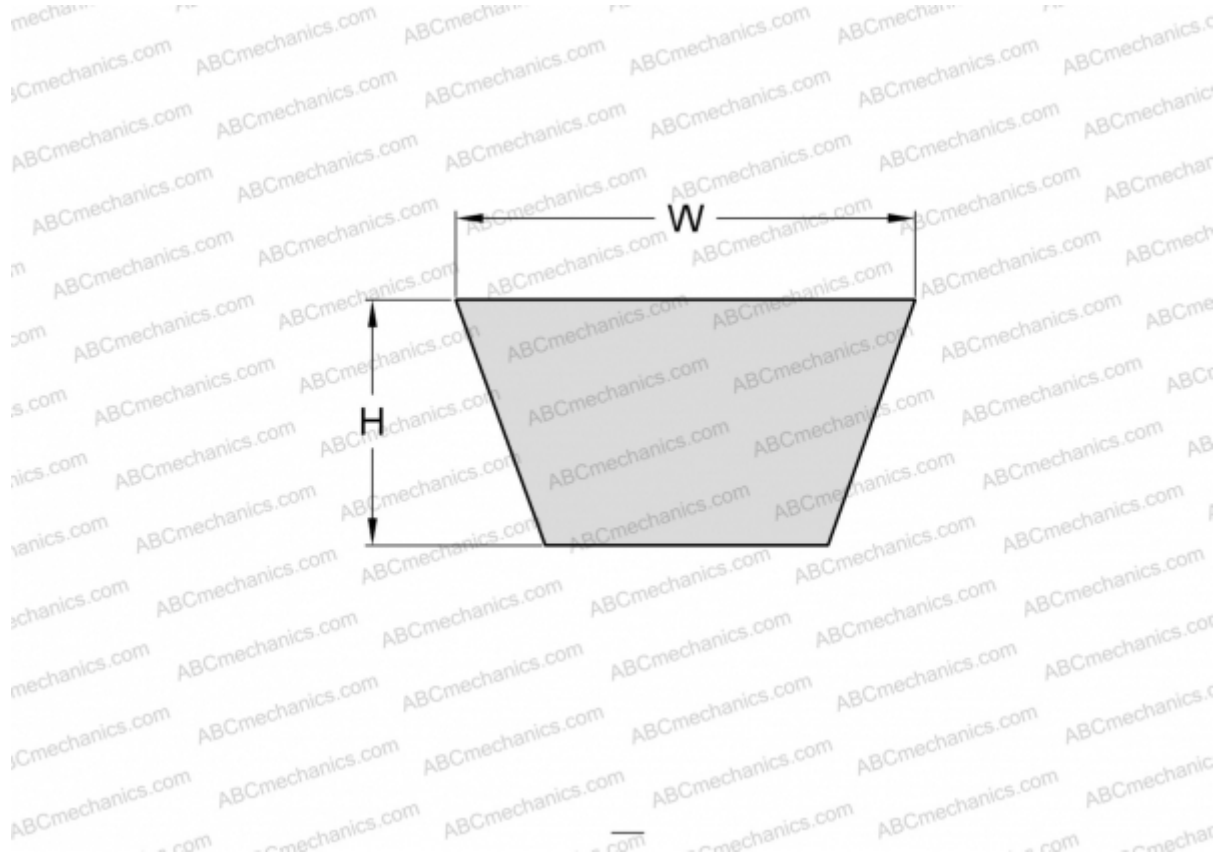

PHG B93 SKF

Классический клиновидный ремень с оберткой боковых граней

ТИП: Клиновые ремни, Классические, С оберткой боковых граней, Профиль 17/В (SKF)

Технические характеристики

РАЗМЕРЫ, ММ

| | |
|------------------|----------|
| Расчетная длина | 2400,000 |
| Внутренняя длина | 2362,000 |
| Ширина, W | 17,000 |
| Высота, H | 11,000 |