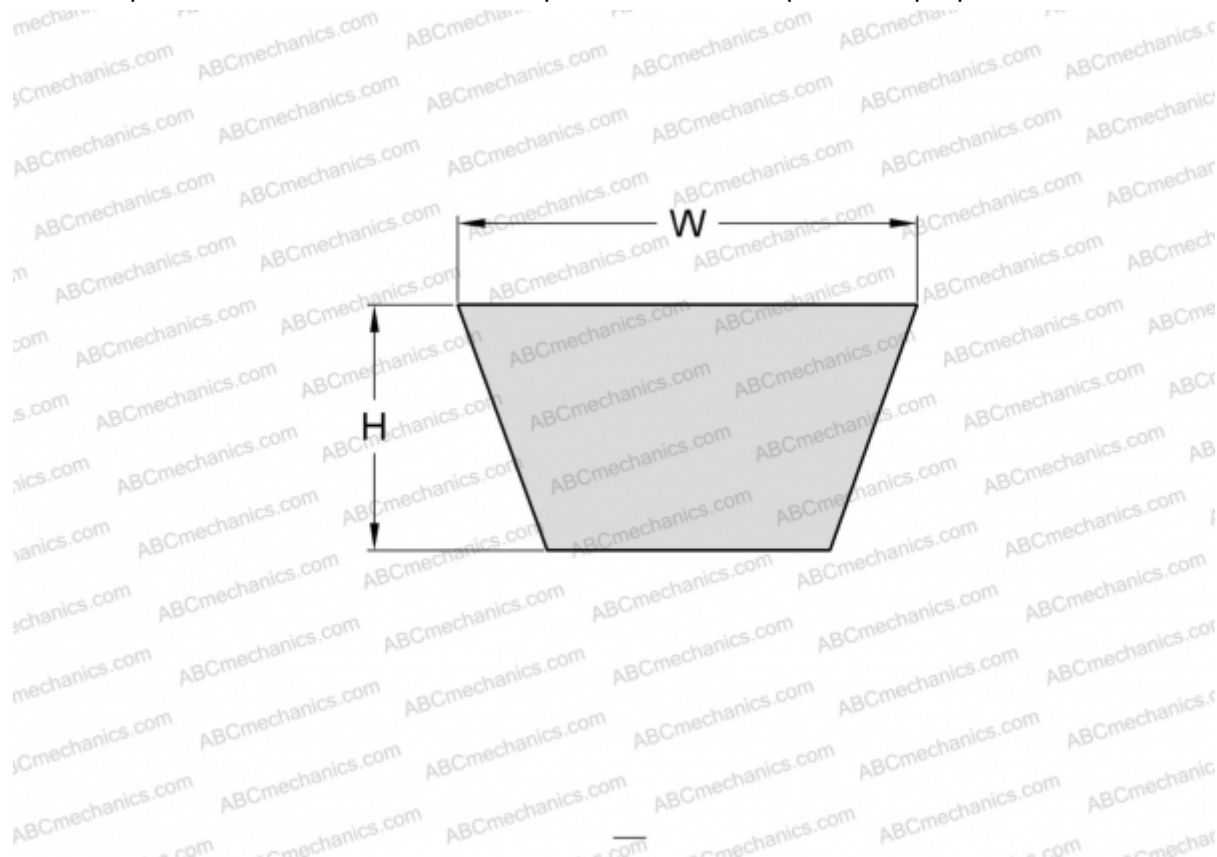

PHG B150 SKF

Классический клиновидный ремень с оберткой боковых граней

ТИП: Клиновые ремни, Классические, С оберткой боковых граней, Профиль 17/В (SKF)

Технические характеристики

РАЗМЕРЫ, ММ

Расчетная длина	3850,000
Внутренняя длина	3810,000
Ширина, W	17,000
Высота, H	11,000