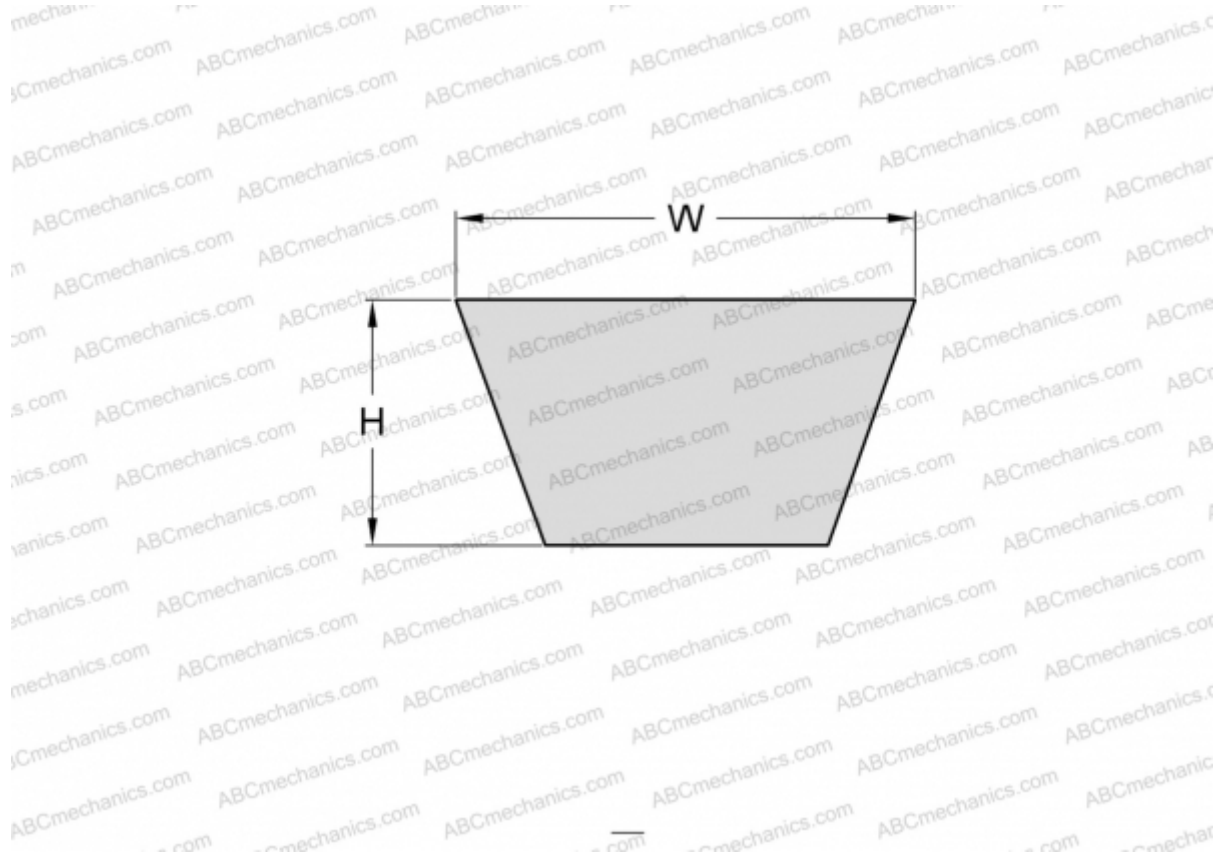

## PHG C92 SKF

Классический клиновидный ремень с оберткой боковых граней

ТИП: Клиновые ремни, Классические, С оберткой боковых граней, Профиль 22/C (SKF)

#### РАЗМЕРЫ, ММ

Расчетная длина	2390,000
Внутренняя длина	2337,000
Ширина, W	14,000
Высота, H	22,000