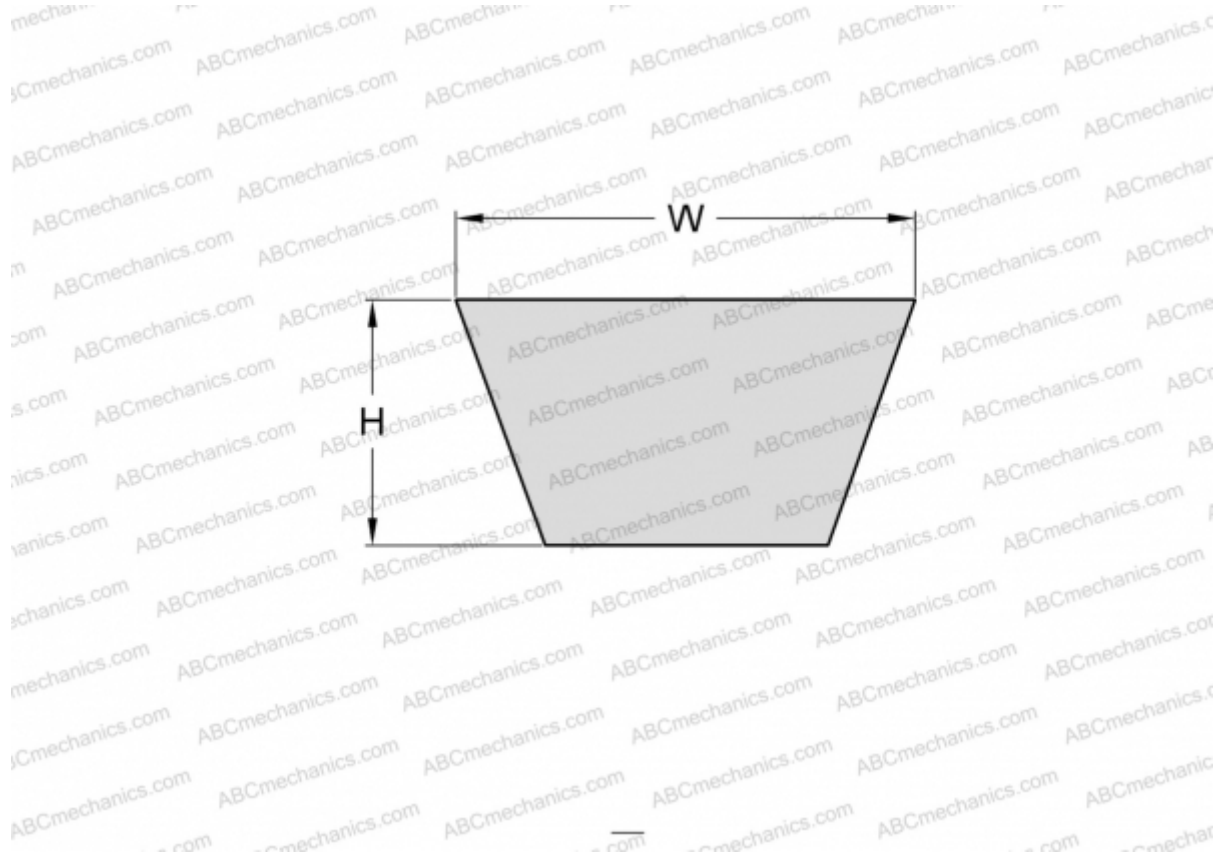

PHG C93 SKF

Классический клиновидный ремень с оберткой боковых граней

ТИП: Клиновые ремни, Классические, С оберткой боковых граней, Профиль 22/C (SKF)

Технические характеристики

РАЗМЕРЫ, ММ

Расчетная длина	2420,000
Внутренняя длина	2362,000
Ширина, W	14,000
Высота, H	22,000