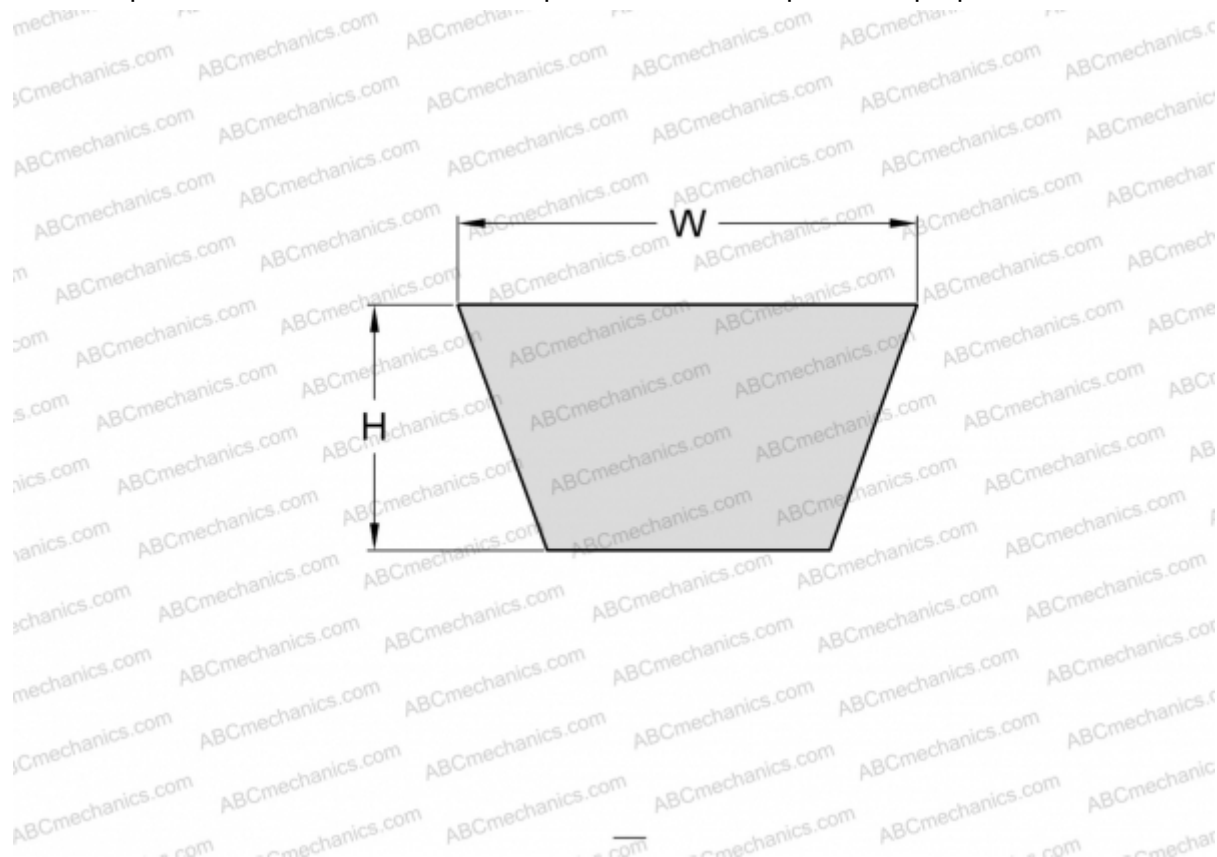

## PHG C142 SKF

Классический клиновидный ремень с оберткой боковых граней

ТИП: Клиновые ремни, Классические, С оберткой боковых граней, Профиль 22/C (SKF)

#### РАЗМЕРЫ, ММ

|                  |          |
|------------------|----------|
| Расчетная длина  | 3660,000 |
| Внутренняя длина | 3607,000 |
| Ширина, W        | 14,000   |
| Высота, H        | 22,000   |