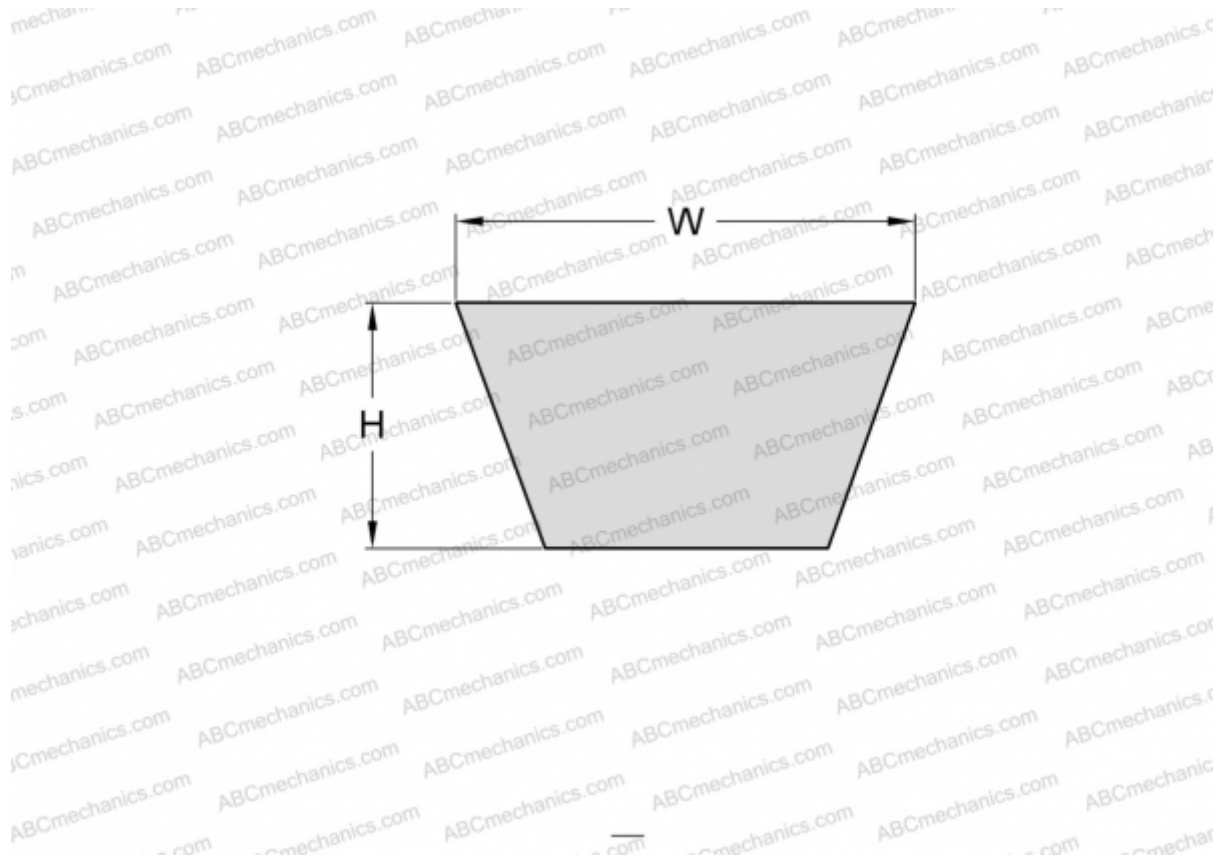

## PHG C295 SKF

Классический клиновидный ремень с оберткой боковых граней

ТИП: Клиновые ремни, Классические, С оберткой боковых граней, Профиль 22/C (SKF)

#### РАЗМЕРЫ, ММ

Расчетная длина	7550,000
Внутренняя длина	7493,000
Ширина, W	14,000
Высота, H	22,000