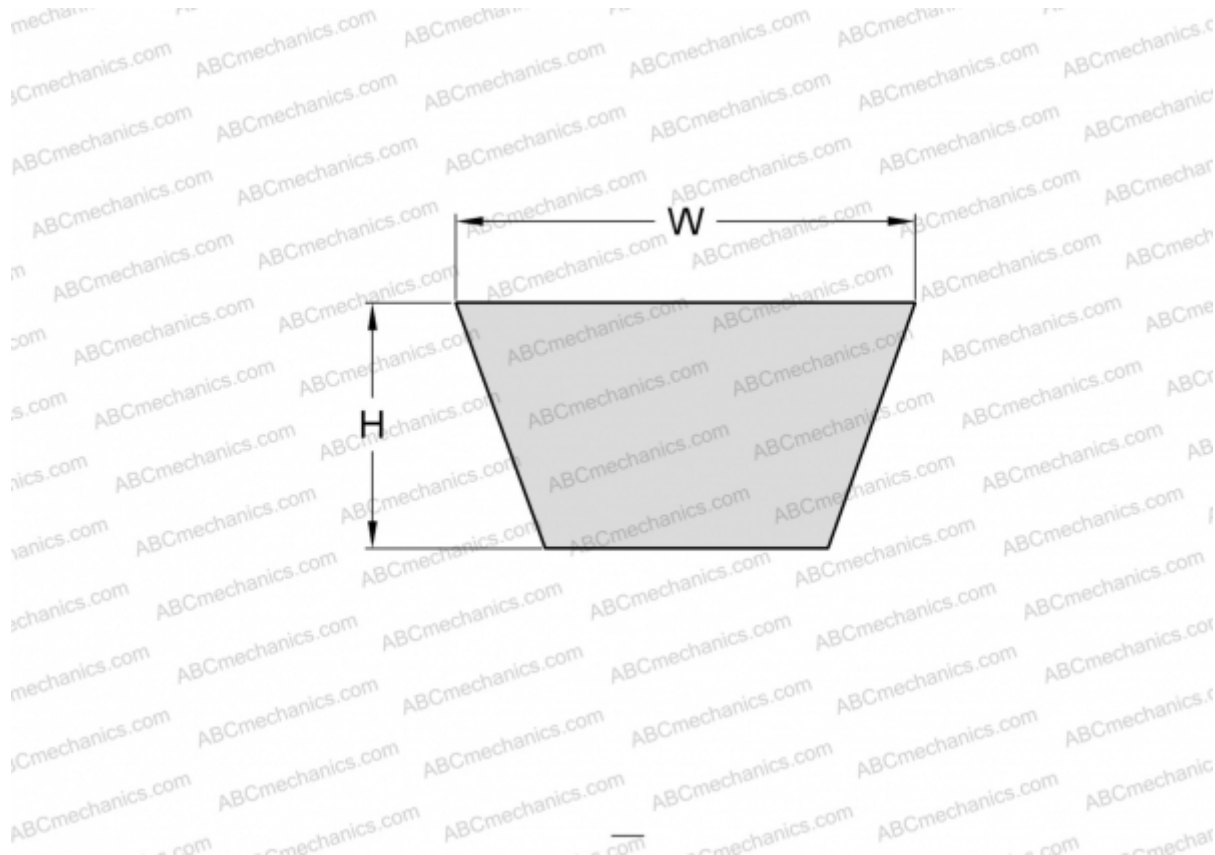

## PHG D195 SKF

Классический клиновидный ремень с оберткой боковых граней

ТИП: Клиновые ремни, Классические, С оберткой боковых граней, Профиль 32/D (SKF)

#### РАЗМЕРЫ, ММ

Расчетная длина	5030,000
Внутренняя длина	4953,000
Ширина, W	32,000
Высота, H	20,000