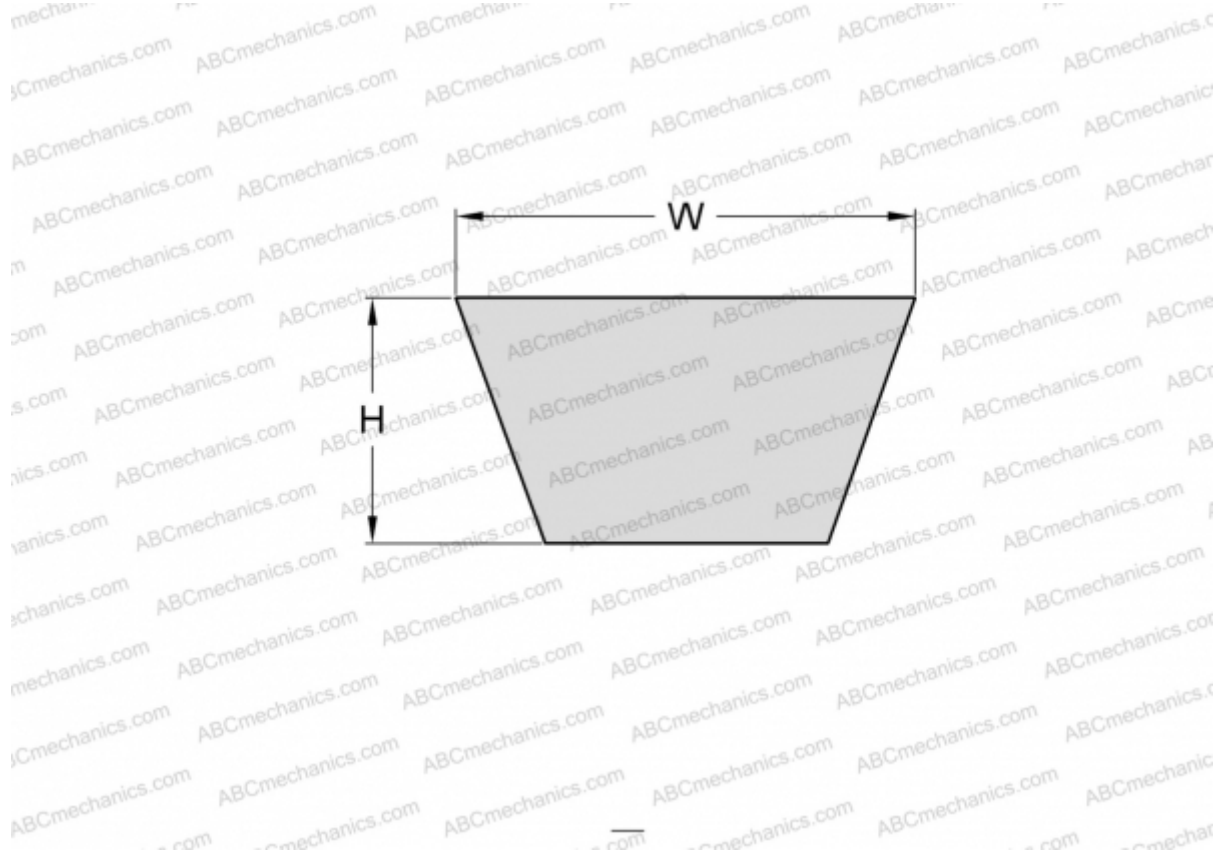

## PHG ZX29 SKF

Классический клиновидный ремень с фасонным зубом

ТИП: Клиновые ремни, Классические, С фасонным зубом, Профиль X10/ZX (SKF)

#### РАЗМЕРЫ, ММ

Расчетная длина	750,000
Внутренняя длина	737,000
Ширина, W	10,000
Высота, H	6,000