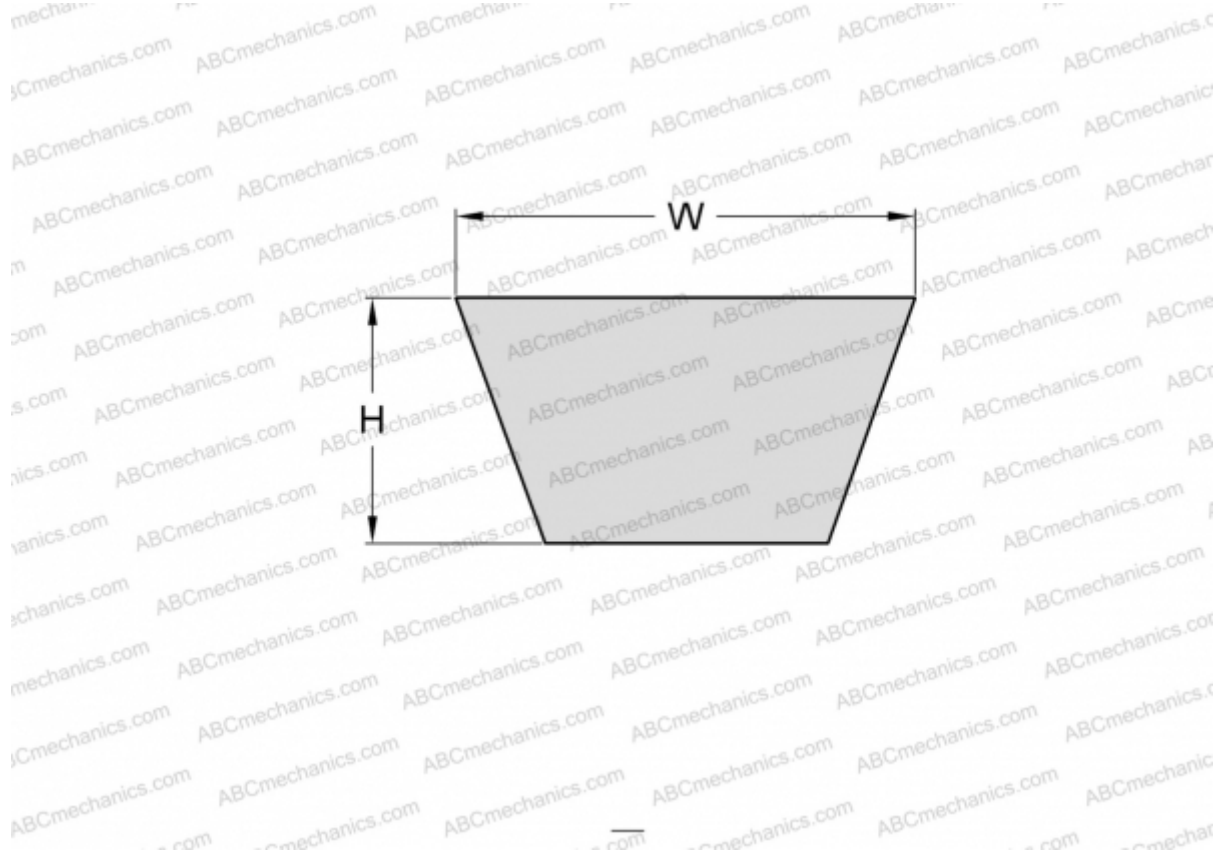

PHG ZX69 SKF

Классический клиновидный ремень с фасонным зубом

ТИП: Клиновые ремни, Классические, С фасонным зубом, Профиль X10/ZX (SKF)

Технические характеристики

РАЗМЕРЫ, ММ

Расчетная длина	1770,000
Внутренняя длина	1753,000
Ширина, W	10,000
Высота, H	6,000