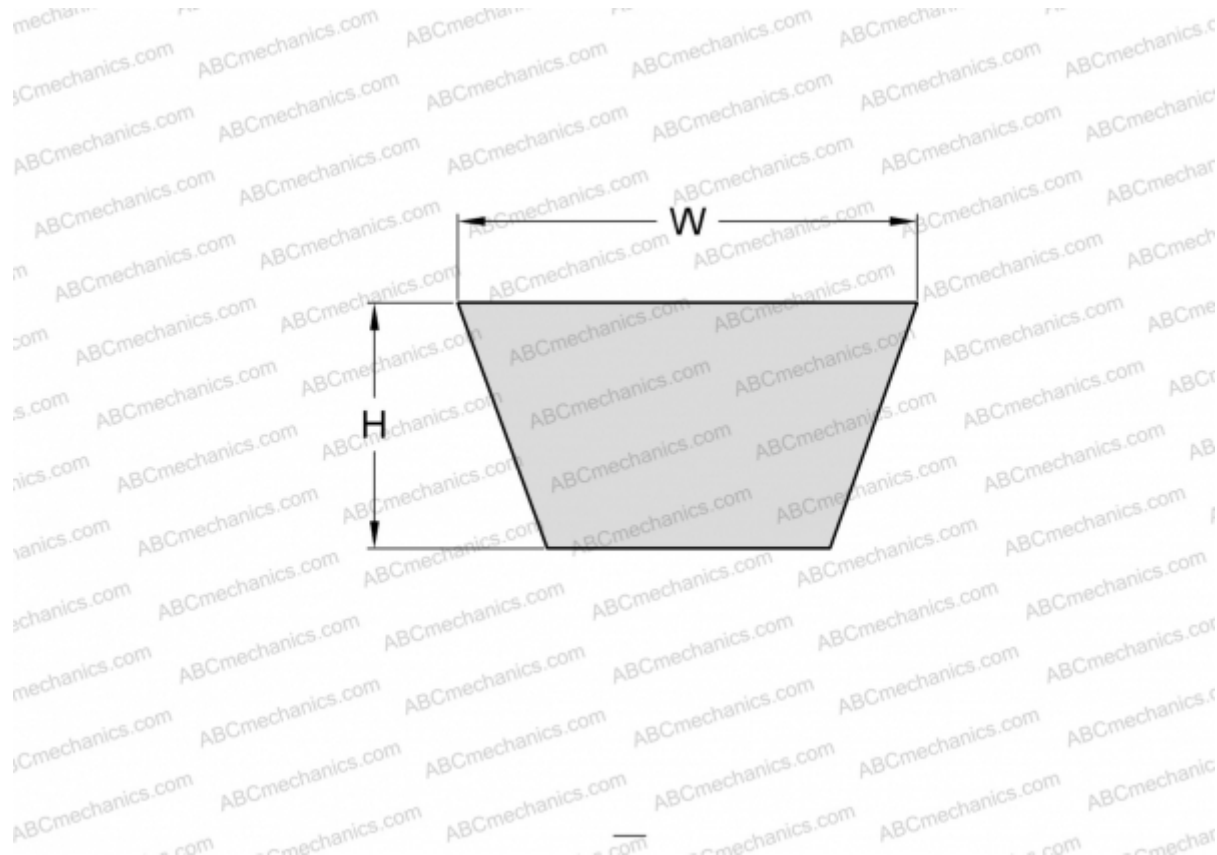

PHG AX22 SKF

Классический клиновидный ремень с фасонным зубом

ТИП: Клиновые ремни, Классические, С фасонным зубом, Профиль X13/AX (SKF)

Технические характеристики

РАЗМЕРЫ, ММ

Расчетная длина	590,000
Внутренняя длина	559,000
Ширина, W	13,000
Высота, H	8,000