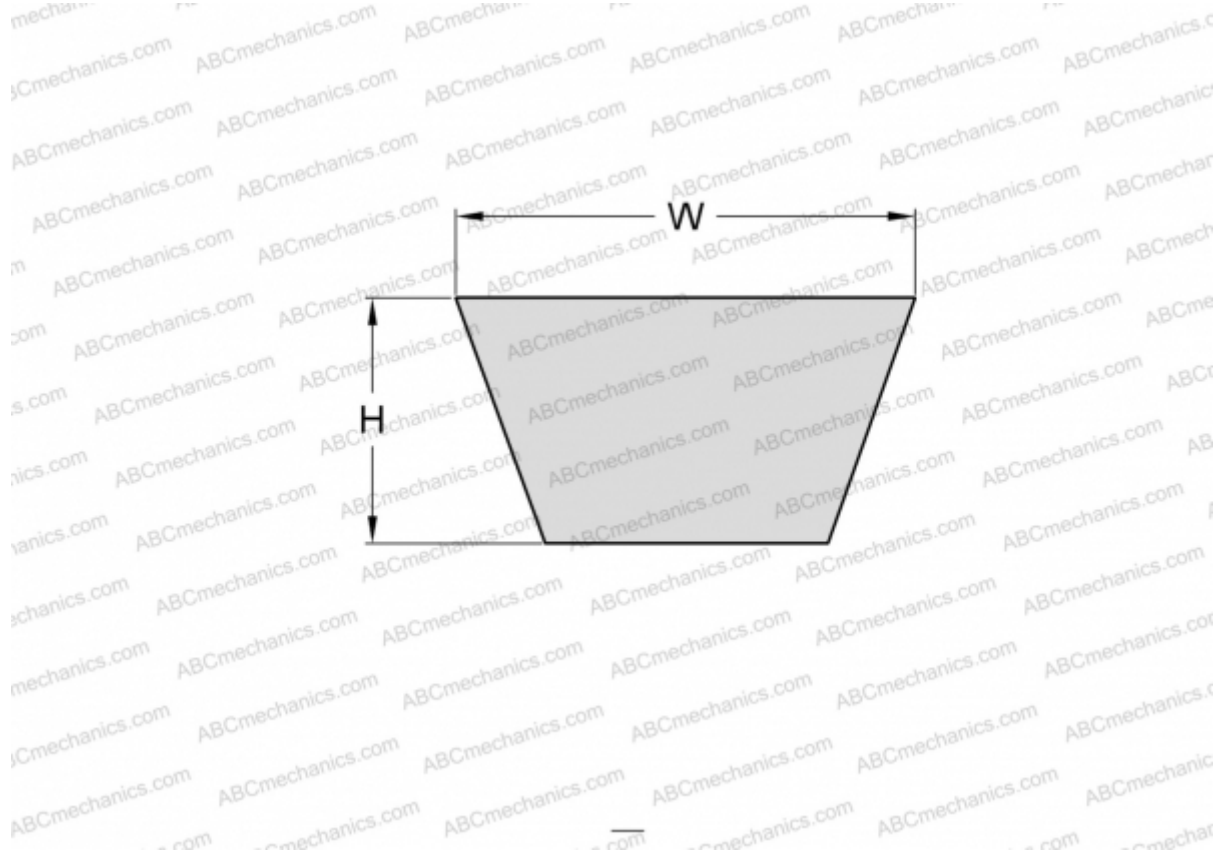

PHG AX23 SKF

Классический клиновидный ремень с фасонным зубом

ТИП: Клиновые ремни, Классические, С фасонным зубом, Профиль X13/AX (SKF)

Технические характеристики

РАЗМЕРЫ, ММ

| | |
|------------------|---------|
| Расчетная длина | 620,000 |
| Внутренняя длина | 584,000 |
| Ширина, W | 13,000 |
| Высота, H | 8,000 |