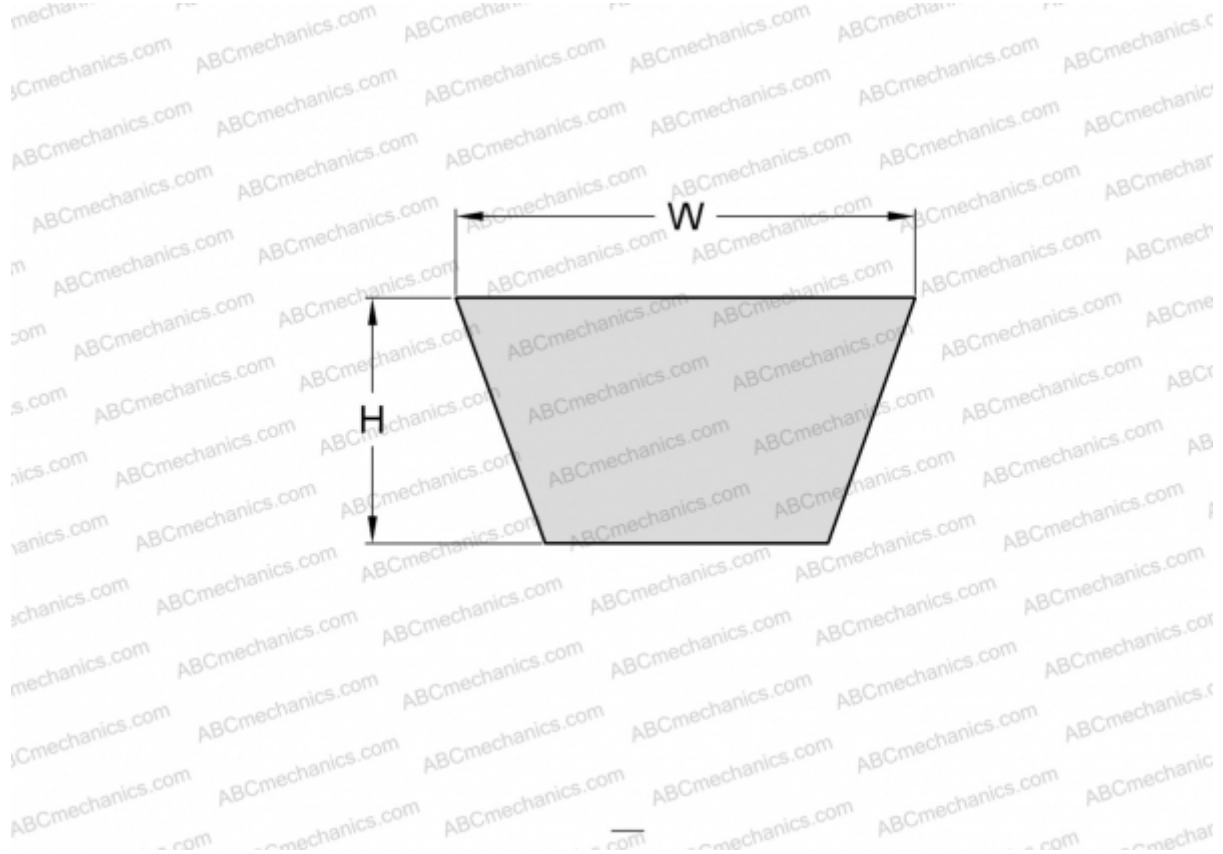

PHG AX24 SKF

Классический клиновидный ремень с фасонным зубом

ТИП: Клиновые ремни, Классические, С фасонным зубом, Профиль X13/AX (SKF)

Технические характеристики

РАЗМЕРЫ, ММ

Расчетная длина	640,000
Внутренняя длина	610,000
Ширина, W	13,000
Высота, H	8,000