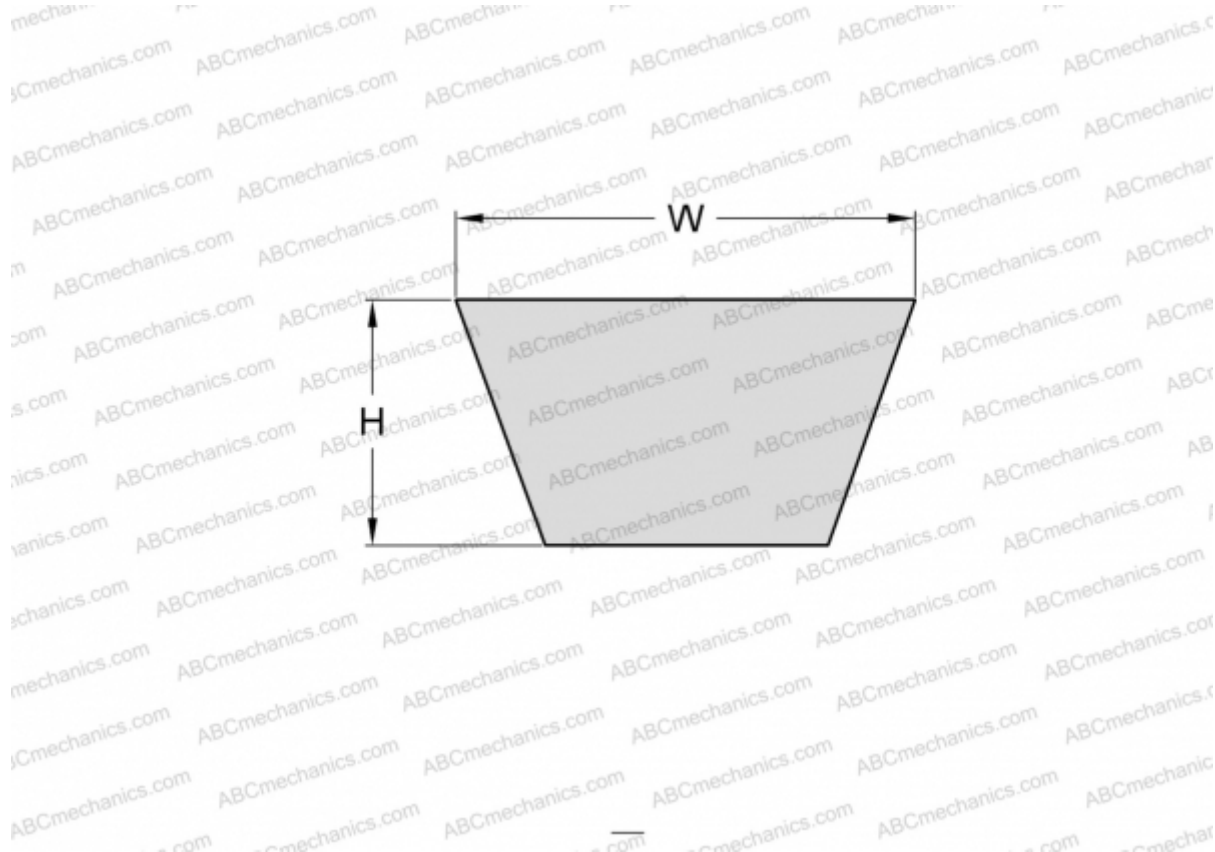

PHG AX30 SKF

Классический клиновидный ремень с фасонным зубом

ТИП: Клиновые ремни, Классические, С фасонным зубом, Профиль X13/AX (SKF)

Технические характеристики

РАЗМЕРЫ, ММ

Расчетная длина	790,000
Внутренняя длина	762,000
Ширина, W	13,000
Высота, H	8,000