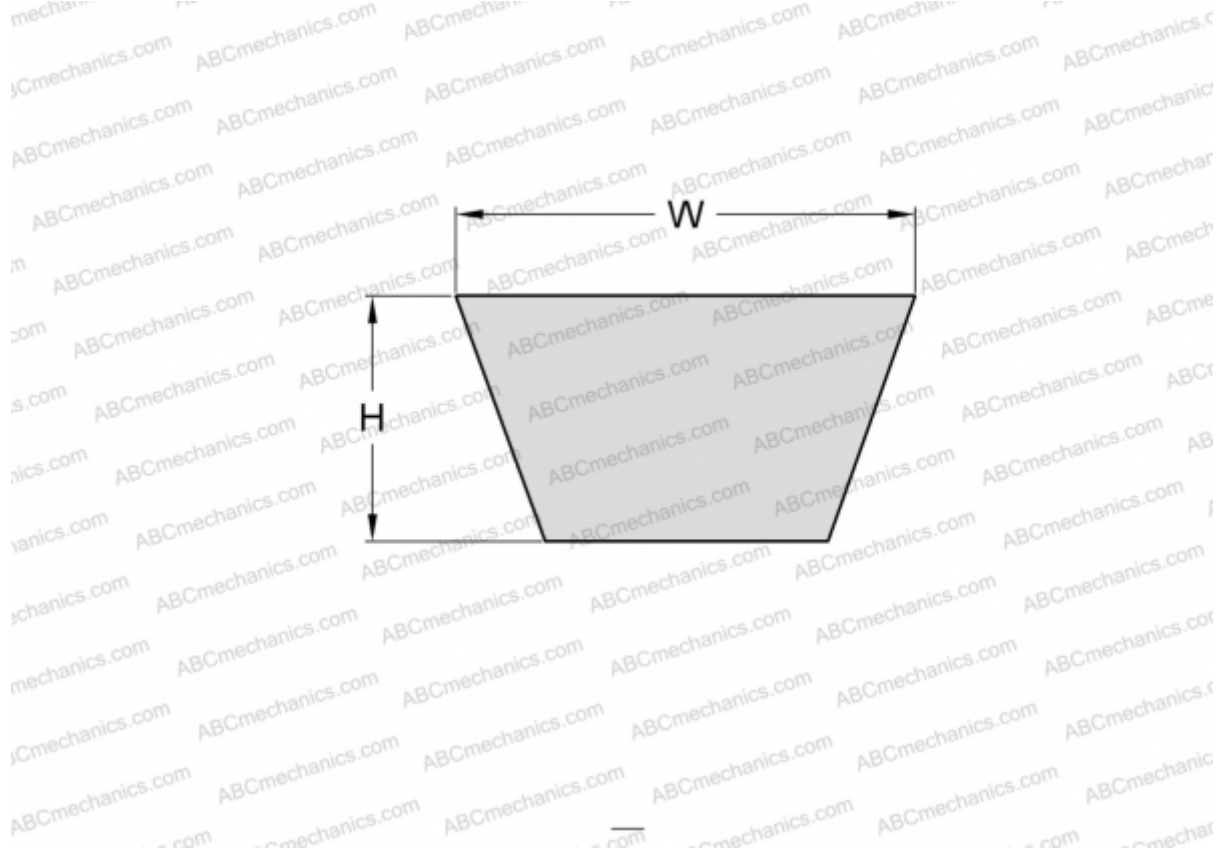

PHG AX37 SKF

Классический клиновидный ремень с фасонным зубом

ТИП: Клиновые ремни, Классические, С фасонным зубом, Профиль X13/AX (SKF)

Технические характеристики

РАЗМЕРЫ, ММ

Расчетная длина	970,000
Внутренняя длина	940,000
Ширина, W	13,000
Высота, H	8,000