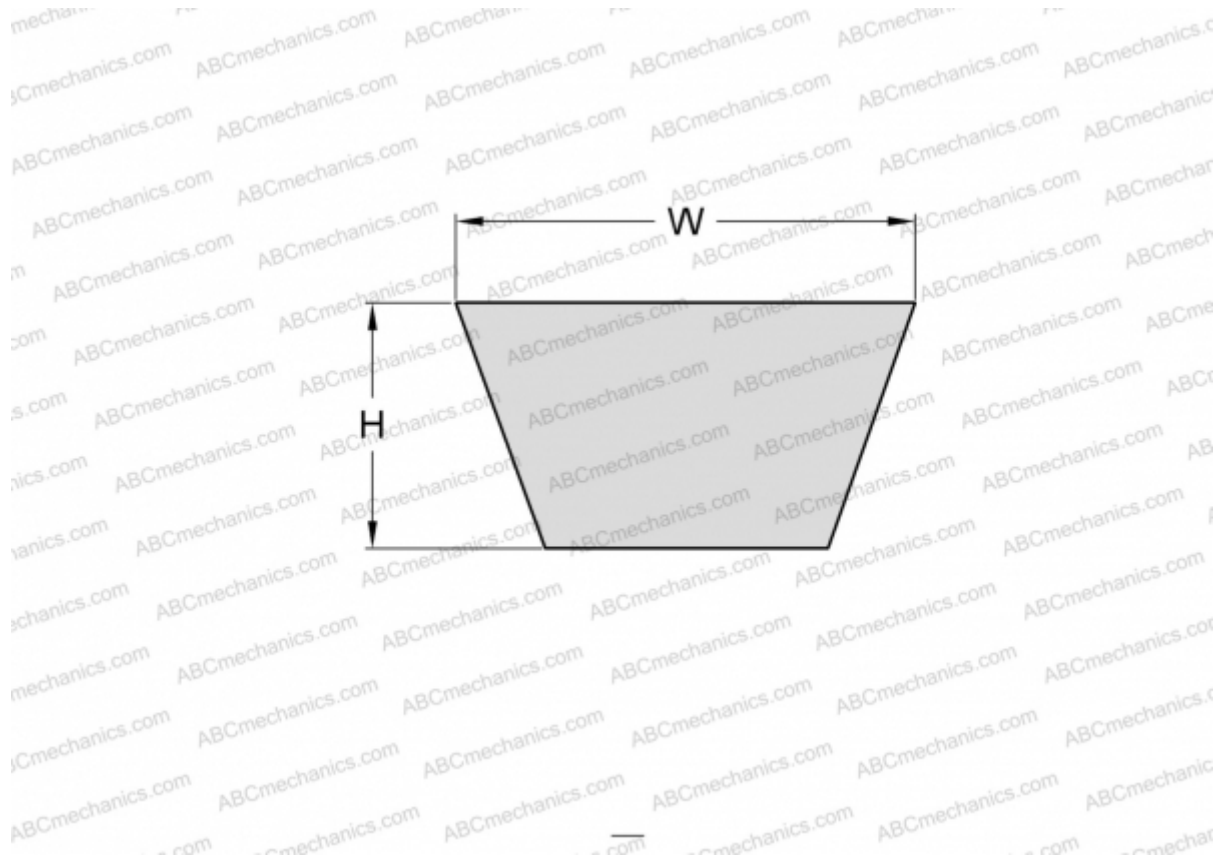

PHG AX47 SKF

Классический клиновидный ремень с фасонным зубом

ТИП: Клиновые ремни, Классические, С фасонным зубом, Профиль X13/AX (SKF)

Технические характеристики

РАЗМЕРЫ, ММ

Расчетная длина	1230,000
Внутренняя длина	1194,000
Ширина, W	13,000
Высота, H	8,000