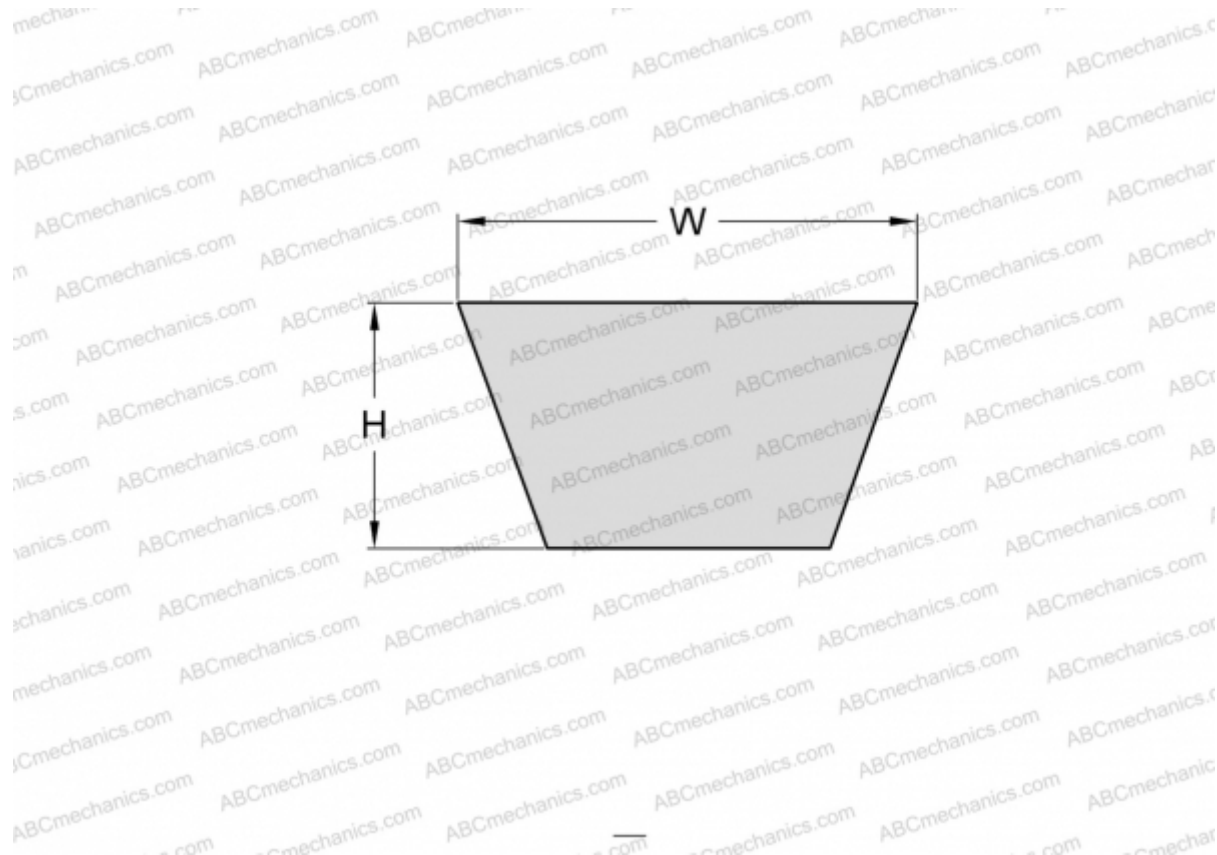

PHG AX48 SKF

Классический клиновидный ремень с фасонным зубом

ТИП: Клиновые ремни, Классические, С фасонным зубом, Профиль X13/AX (SKF)

Технические характеристики

РАЗМЕРЫ, ММ

Расчетная длина	1250,000
Внутренняя длина	1219,000
Ширина, W	13,000
Высота, H	8,000