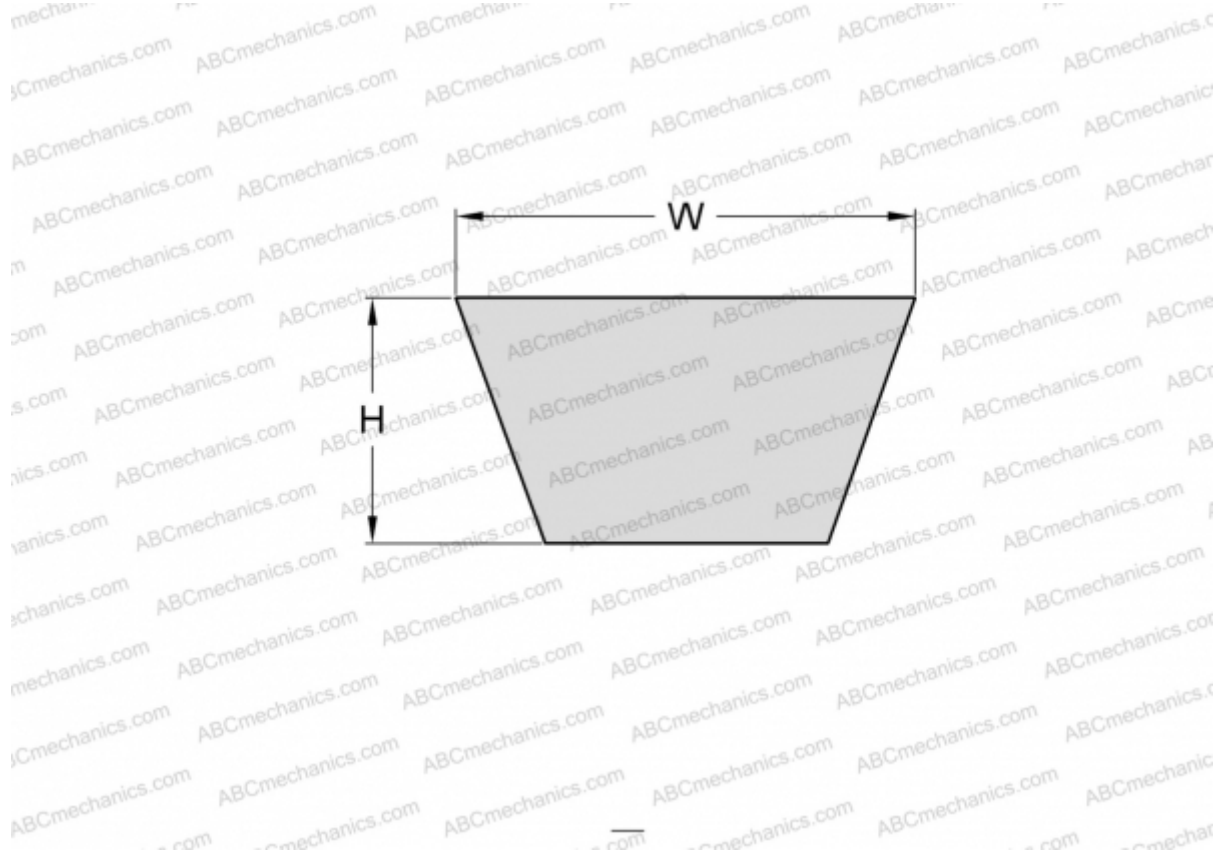

PHG AX55 SKF

Классический клиновидный ремень с фасонным зубом

ТИП: Клиновые ремни, Классические, С фасонным зубом, Профиль X13/AX (SKF)

Технические характеристики

РАЗМЕРЫ, ММ

Расчетная длина	1430,000
Внутренняя длина	1397,000
Ширина, W	13,000
Высота, H	8,000

ПРОИЗВОДИТЕЛЬ

[SKF](#)