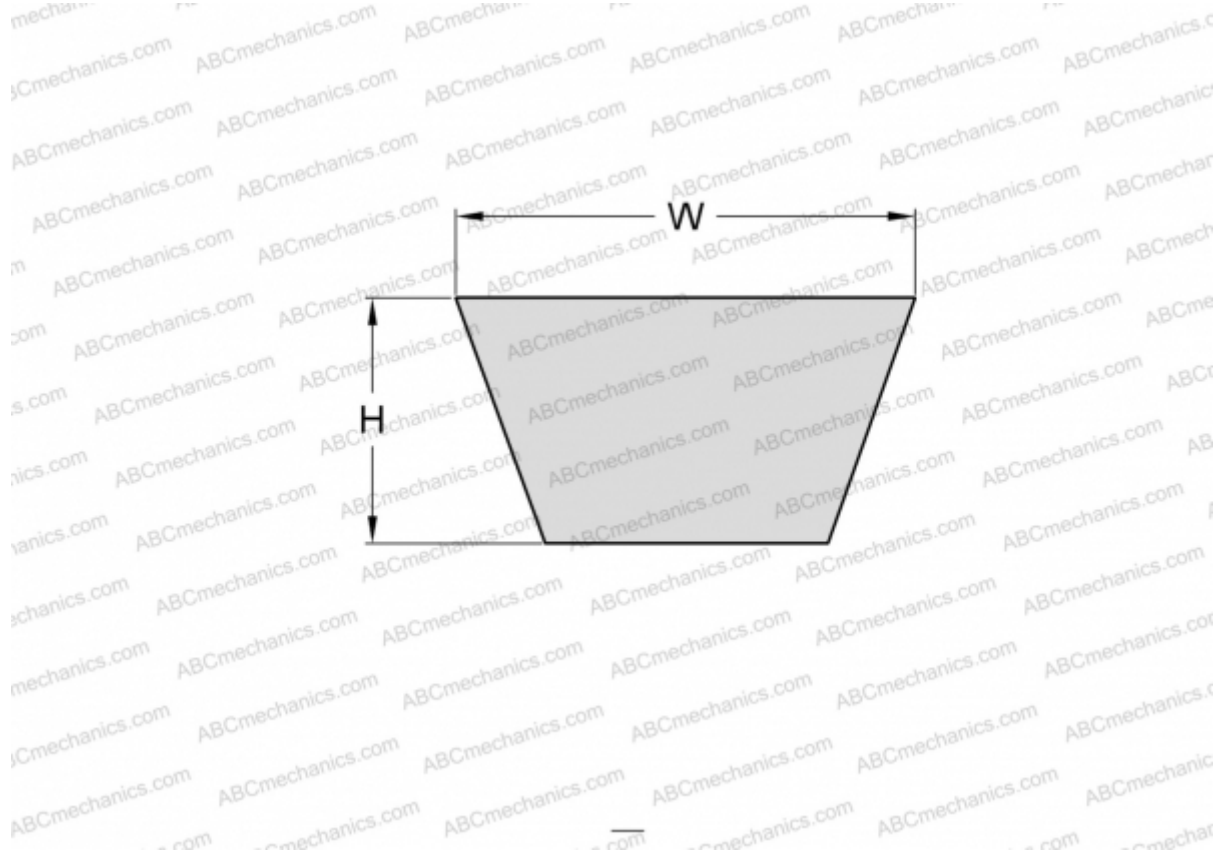

PHG AX57 SKF

Классический клиновидный ремень с фасонным зубом

ТИП: Клиновые ремни, Классические, С фасонным зубом, Профиль X13/AX (SKF)

Технические характеристики

РАЗМЕРЫ, ММ

Расчетная длина	1480,000
Внутренняя длина	1448,000
Ширина, W	13,000
Высота, H	8,000

ПРОИЗВОДИТЕЛЬ

[SKF](#)