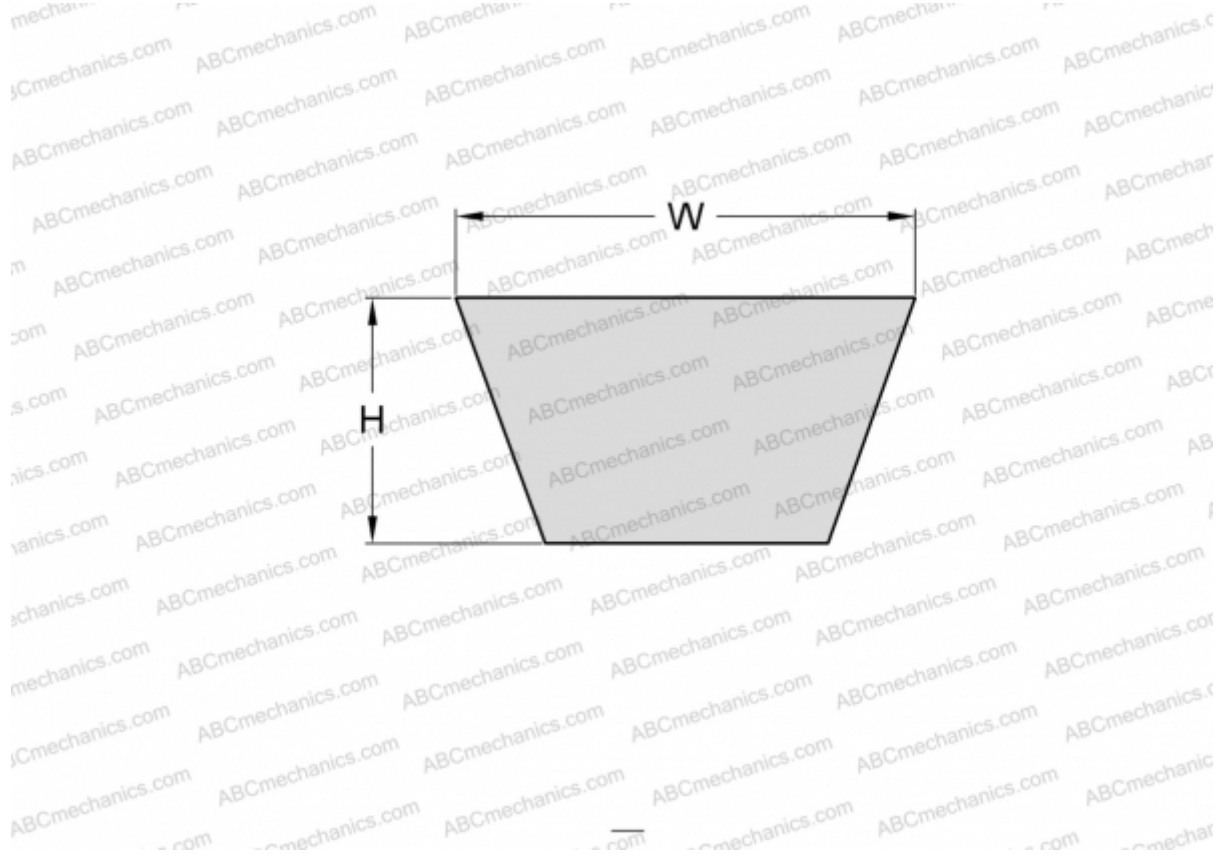

PHG AX62 SKF

Классический клиновидный ремень с фасонным зубом

ТИП: Клиновые ремни, Классические, С фасонным зубом, Профиль X13/AX (SKF)

Технические характеристики

РАЗМЕРЫ, ММ

Расчетная длина	1610,000
Внутренняя длина	1575,000
Ширина, W	13,000
Высота, H	8,000