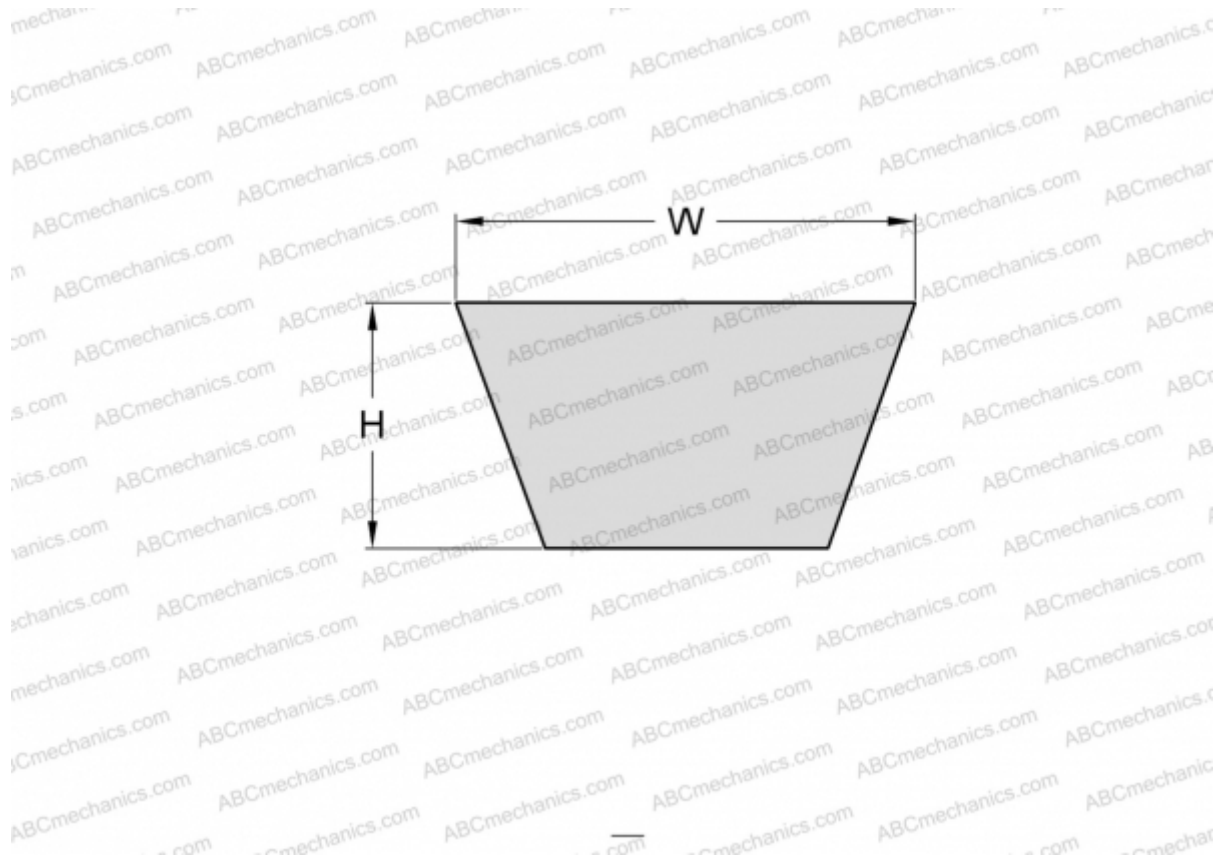

PHG AX66 SKF

Классический клиновидный ремень с фасонным зубом

ТИП: Клиновые ремни, Классические, С фасонным зубом, Профиль X13/AX (SKF)

Технические характеристики

РАЗМЕРЫ, ММ

Расчетная длина	1710,000
Внутренняя длина	1676,000
Ширина, W	13,000
Высота, H	8,000