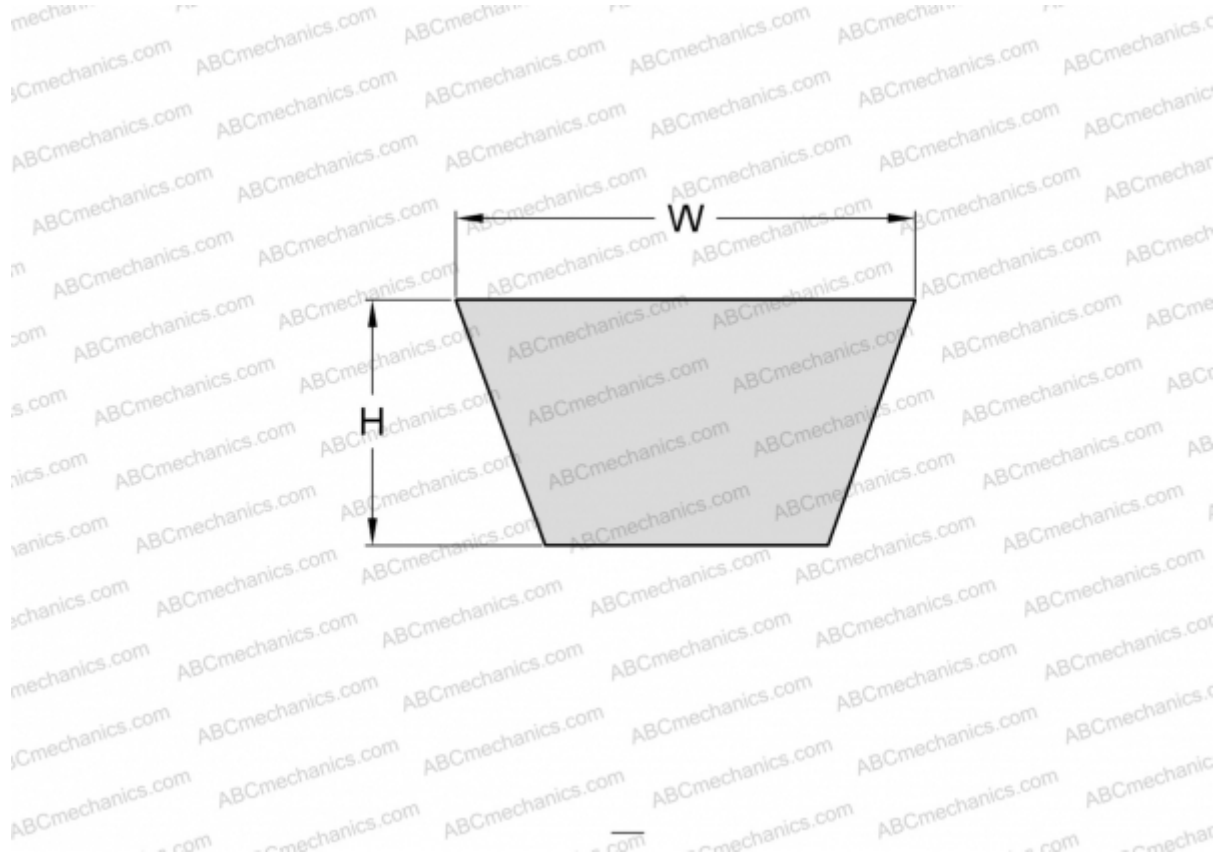

PHG AX70 SKF

Классический клиновидный ремень с фасонным зубом

ТИП: Клиновые ремни, Классические, С фасонным зубом, Профиль X13/AX (SKF)

Технические характеристики

РАЗМЕРЫ, ММ

Расчетная длина	1810,000
Внутренняя длина	1778,000
Ширина, W	13,000
Высота, H	8,000

ПРОИЗВОДИТЕЛЬ

[SKF](#)