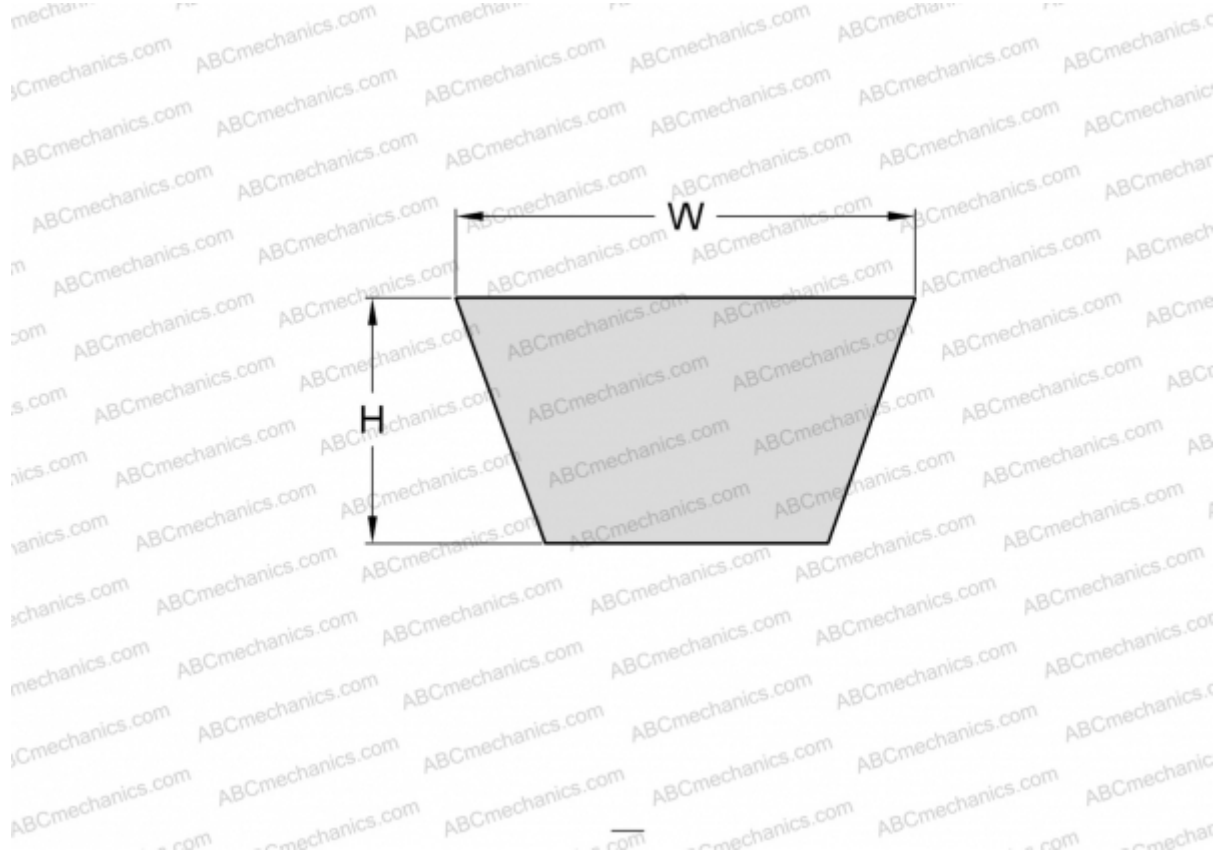

PHG AX72 SKF

Классический клиновидный ремень с фасонным зубом

ТИП: Клиновые ремни, Классические, С фасонным зубом, Профиль X13/AX (SKF)

Технические характеристики

РАЗМЕРЫ, ММ

Расчетная длина	1860,000
Внутренняя длина	1829,000
Ширина, W	13,000
Высота, H	8,000