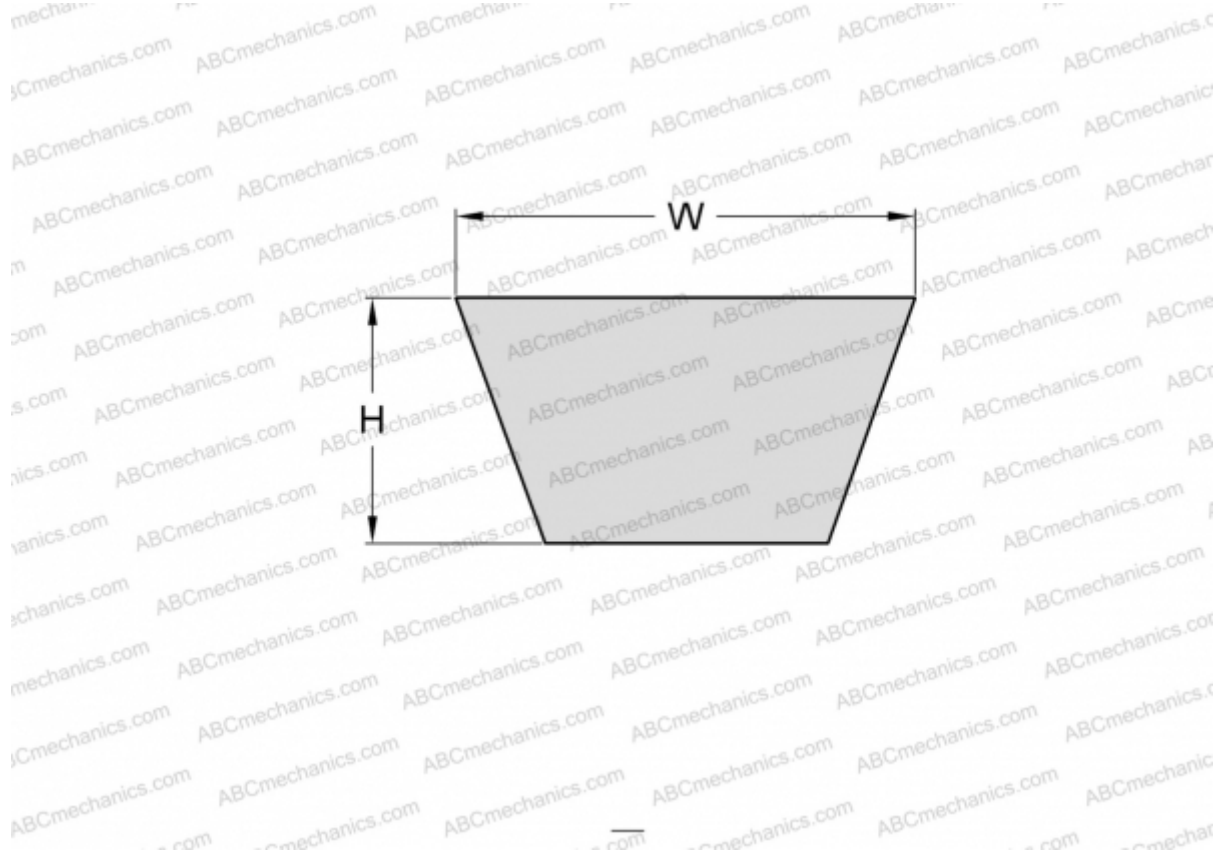

PHG AX83 SKF

Классический клиновидный ремень с фасонным зубом

ТИП: Клиновые ремни, Классические, С фасонным зубом, Профиль X13/AX (SKF)

Технические характеристики

РАЗМЕРЫ, ММ

Расчетная длина	2140,000
Внутренняя длина	2108,000
Ширина, W	13,000
Высота, H	8,000