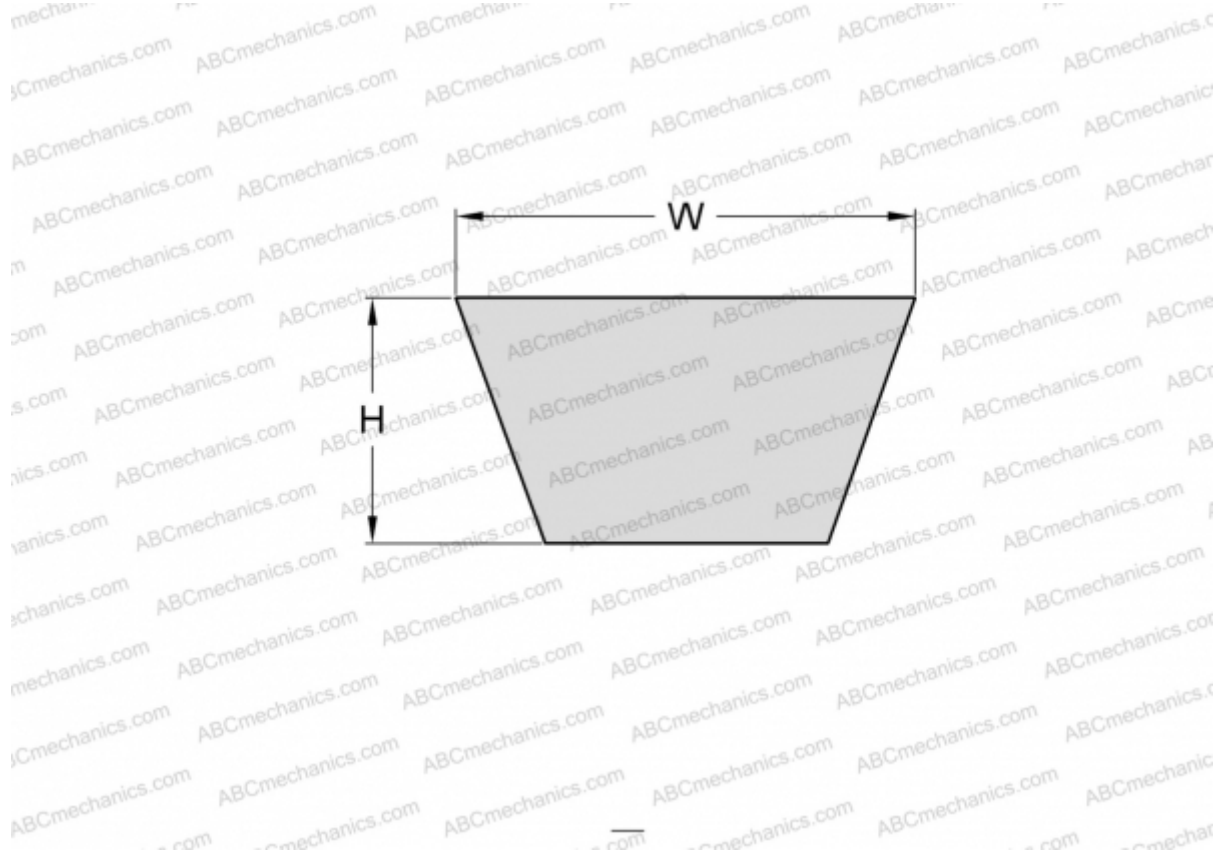

PHG AX84 SKF

Классический клиновидный ремень с фасонным зубом

ТИП: Клиновые ремни, Классические, С фасонным зубом, Профиль X13/AX (SKF)

Технические характеристики

РАЗМЕРЫ, ММ

Расчетная длина	2170,000
Внутренняя длина	2134,000
Ширина, W	13,000
Высота, H	8,000

ПРОИЗВОДИТЕЛЬ

[SKF](#)