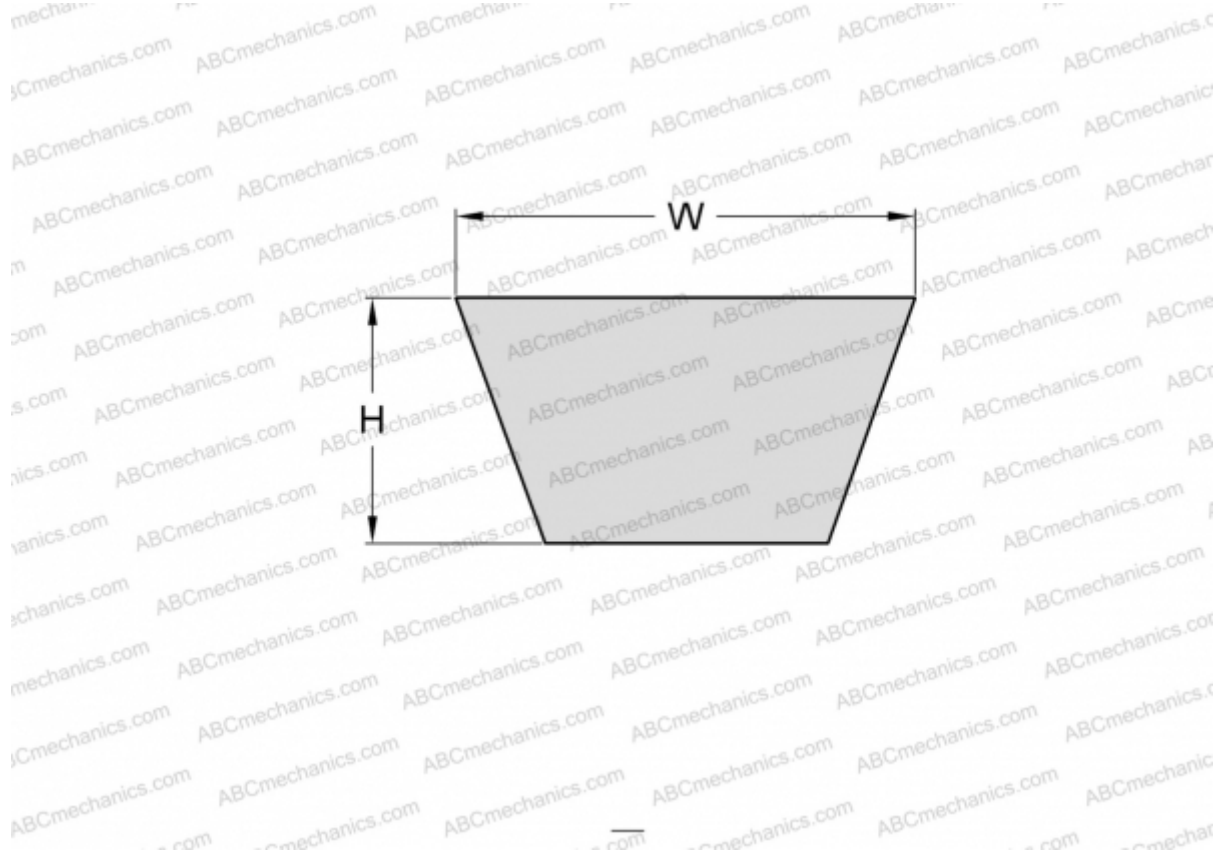

PHG AX85 SKF

Классический клиновидный ремень с фасонным зубом

ТИП: Клиновые ремни, Классические, С фасонным зубом, Профиль X13/AX (SKF)

Технические характеристики

РАЗМЕРЫ, ММ

Расчетная длина	2200,000
Внутренняя длина	2159,000
Ширина, W	13,000
Высота, H	8,000

ПРОИЗВОДИТЕЛЬ

[SKF](#)