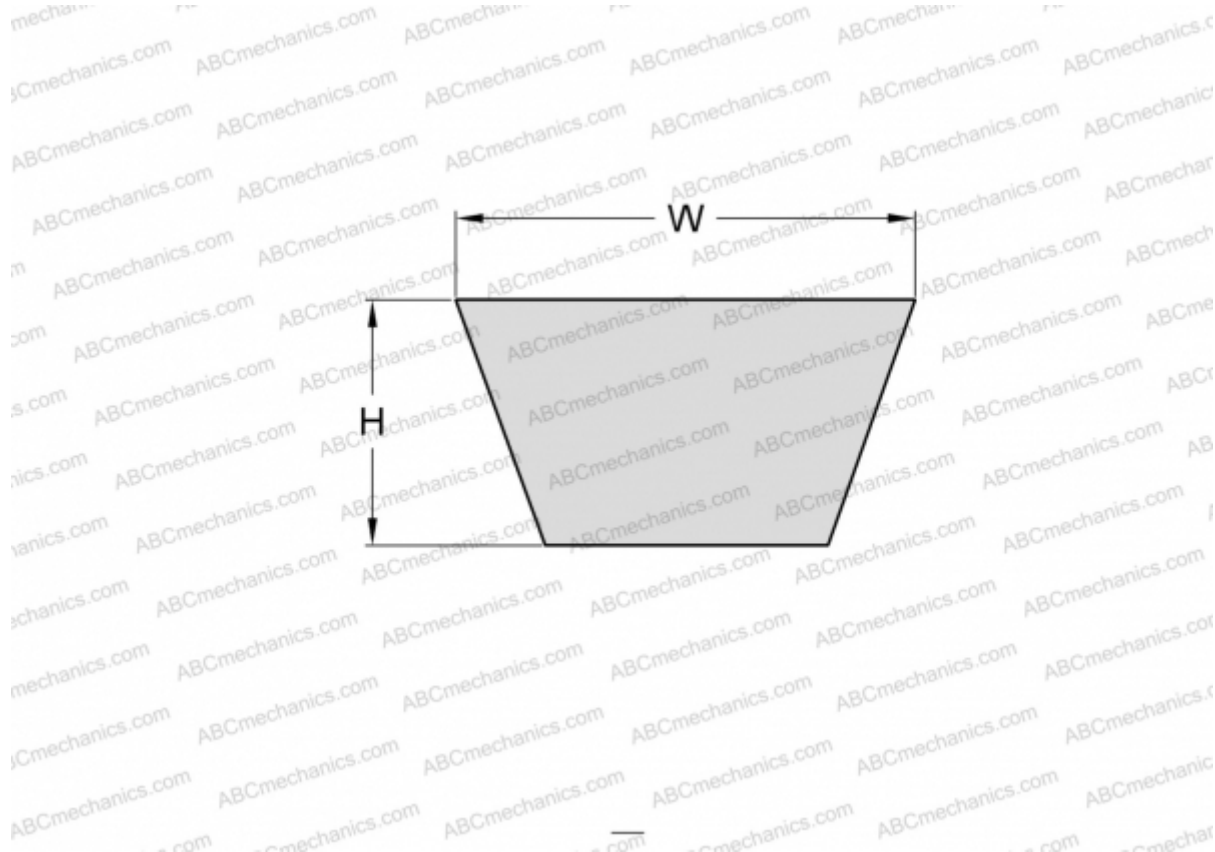

## PHG AX87 SKF

Классический клиновидный ремень с фасонным зубом

ТИП: Клиновые ремни, Классические, С фасонным зубом, Профиль X13/AX (SKF)

#### РАЗМЕРЫ, ММ

Расчетная длина	2240,000
Внутренняя длина	2210,000
Ширина, W	13,000
Высота, H	8,000