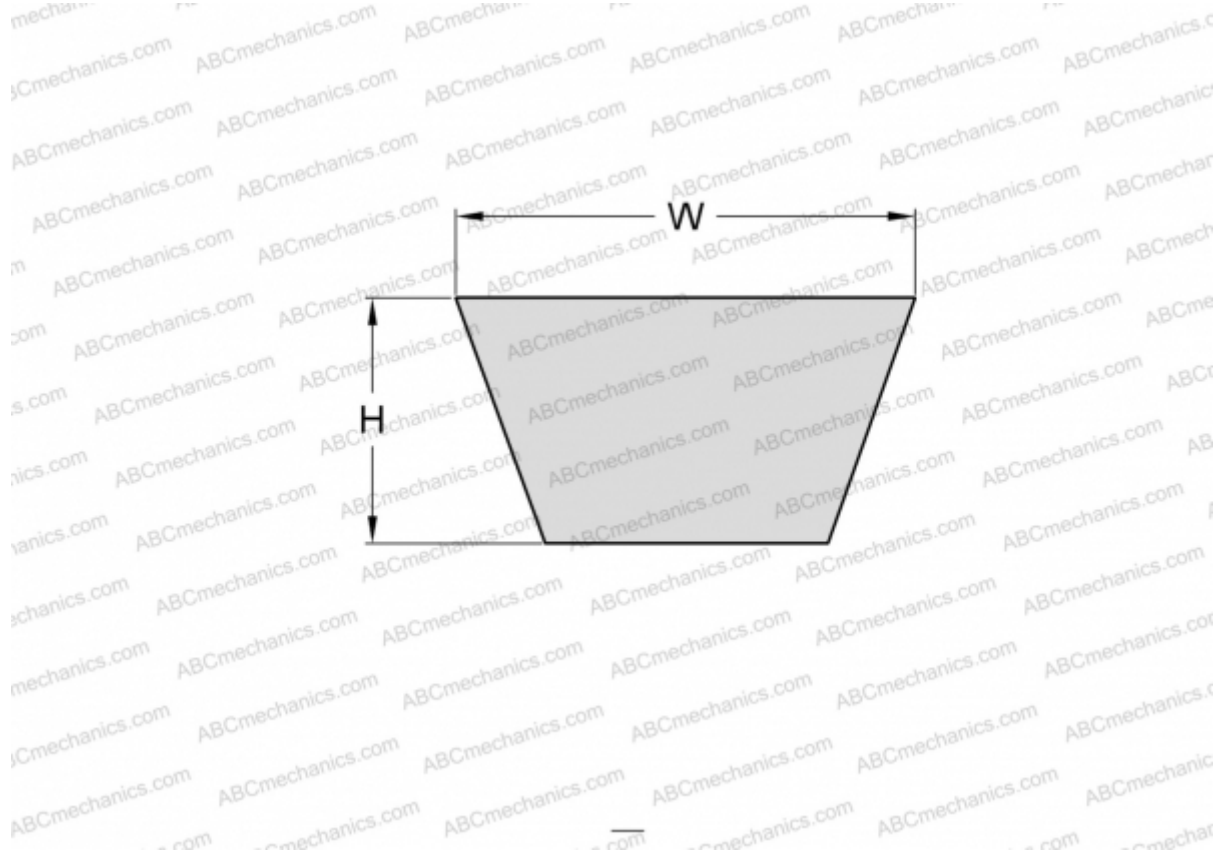

## PHG AX91 SKF

Классический клиновидный ремень с фасонным зубом

ТИП: Клиновые ремни, Классические, С фасонным зубом, Профиль X13/AX (SKF)

#### РАЗМЕРЫ, ММ

Расчетная длина	2350,000
Внутренняя длина	2311,000
Ширина, W	13,000
Высота, H	8,000