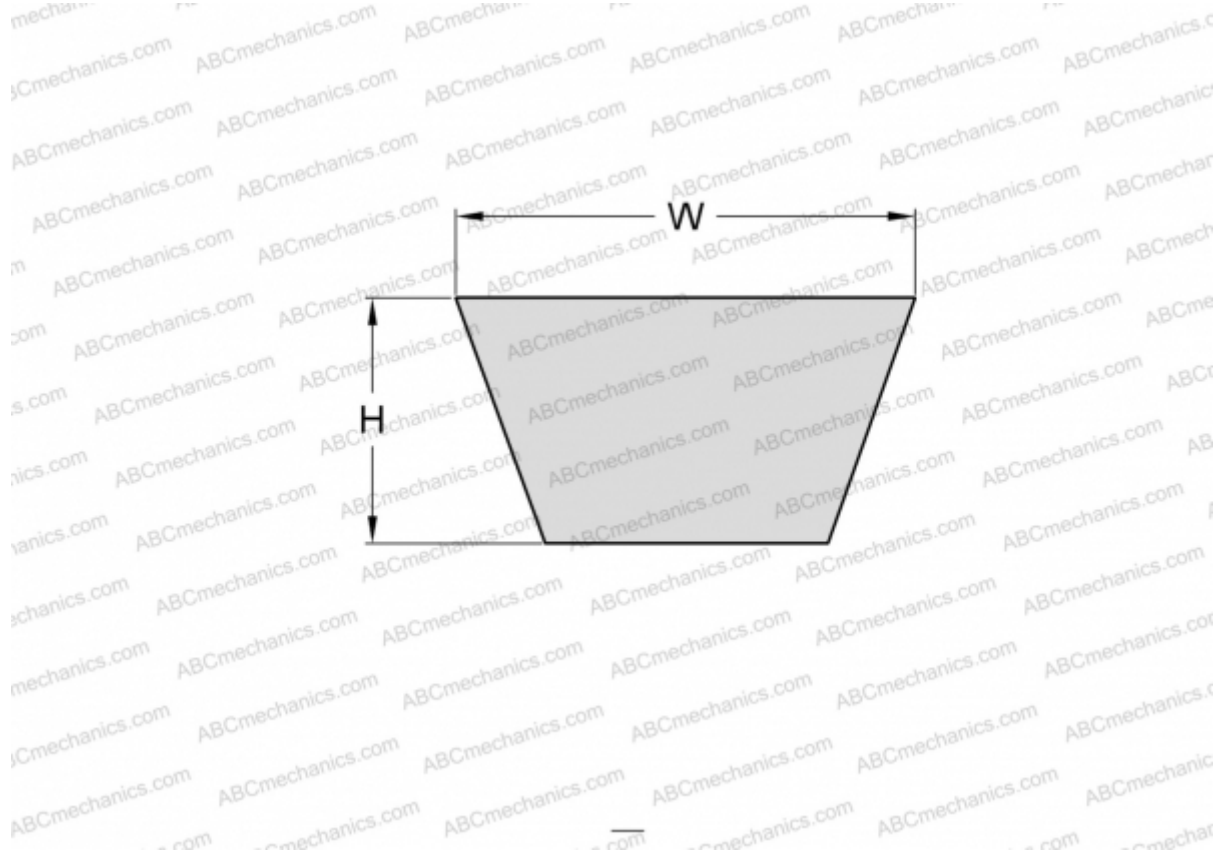

PHG AX93 SKF

Классический клиновидный ремень с фасонным зубом

ТИП: Клиновые ремни, Классические, С фасонным зубом, Профиль X13/AX (SKF)

Технические характеристики

РАЗМЕРЫ, ММ

Расчетная длина	2400,000
Внутренняя длина	2362,000
Ширина, W	13,000
Высота, H	8,000