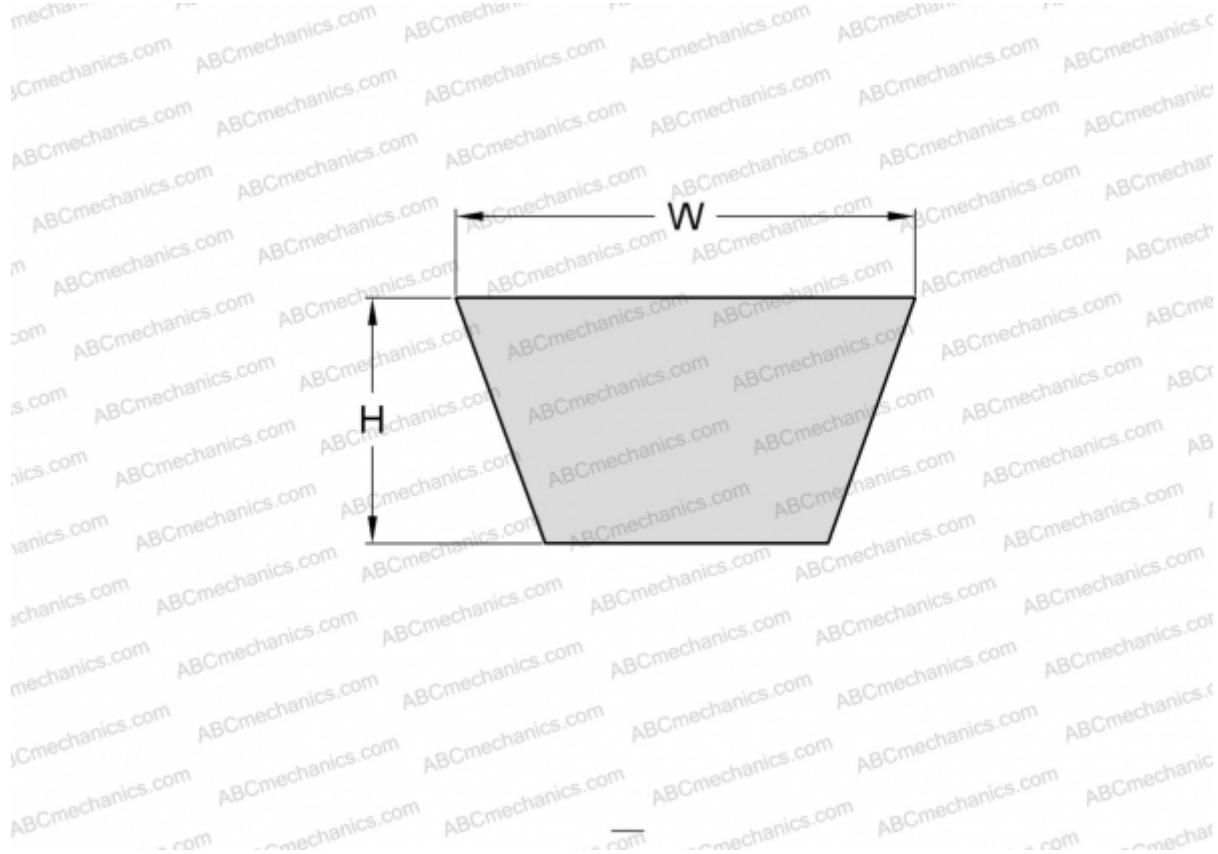

PHG AX94 SKF

Классический клиновидный ремень с фасонным зубом

ТИП: Клиновые ремни, Классические, С фасонным зубом, Профиль X13/AX (SKF)

Технические характеристики

РАЗМЕРЫ, ММ

Расчетная длина	2420,000
Внутренняя длина	2388,000
Ширина, W	13,000
Высота, H	8,000