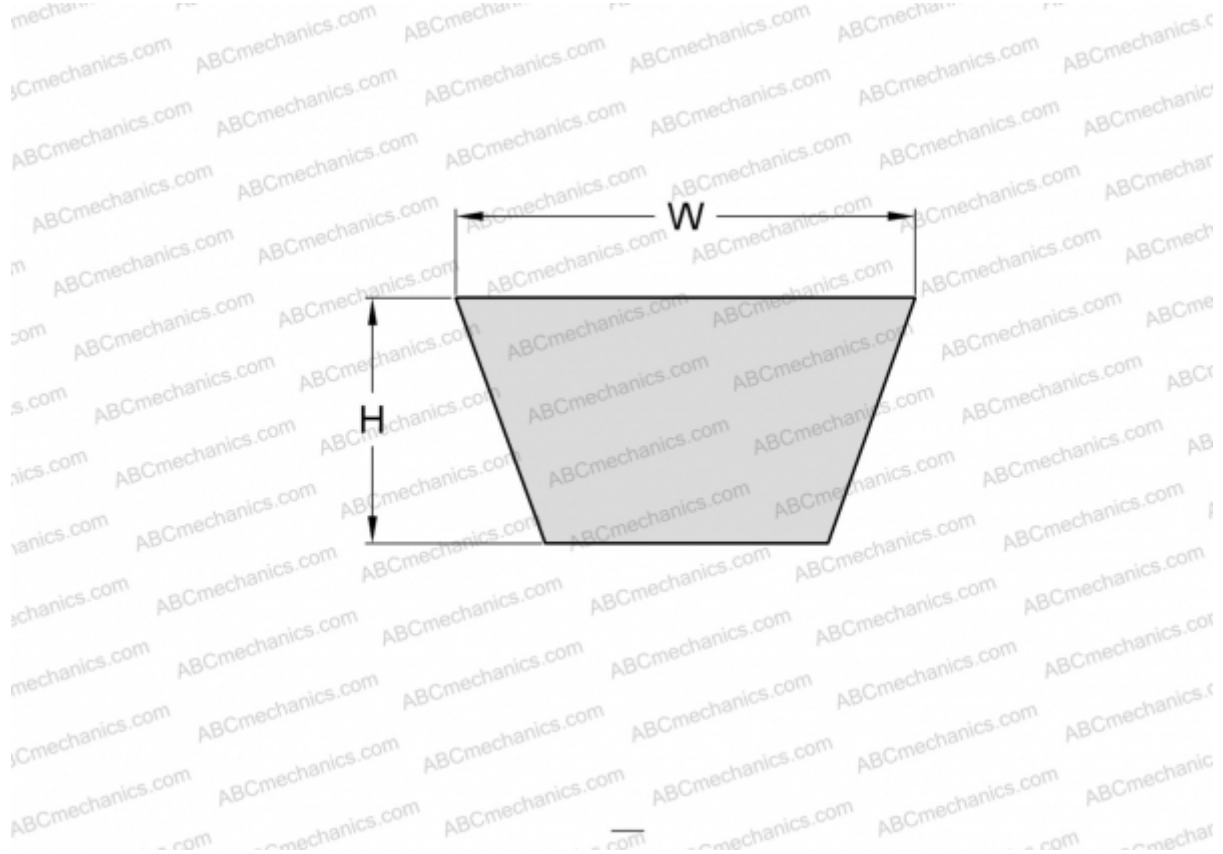

PHG AX95 SKF

Классический клиновидный ремень с фасонным зубом

ТИП: Клиновые ремни, Классические, С фасонным зубом, Профиль X13/AX (SKF)

Технические характеристики

РАЗМЕРЫ, ММ

Расчетная длина	2450,000
Внутренняя длина	2413,000
Ширина, W	13,000
Высота, H	8,000