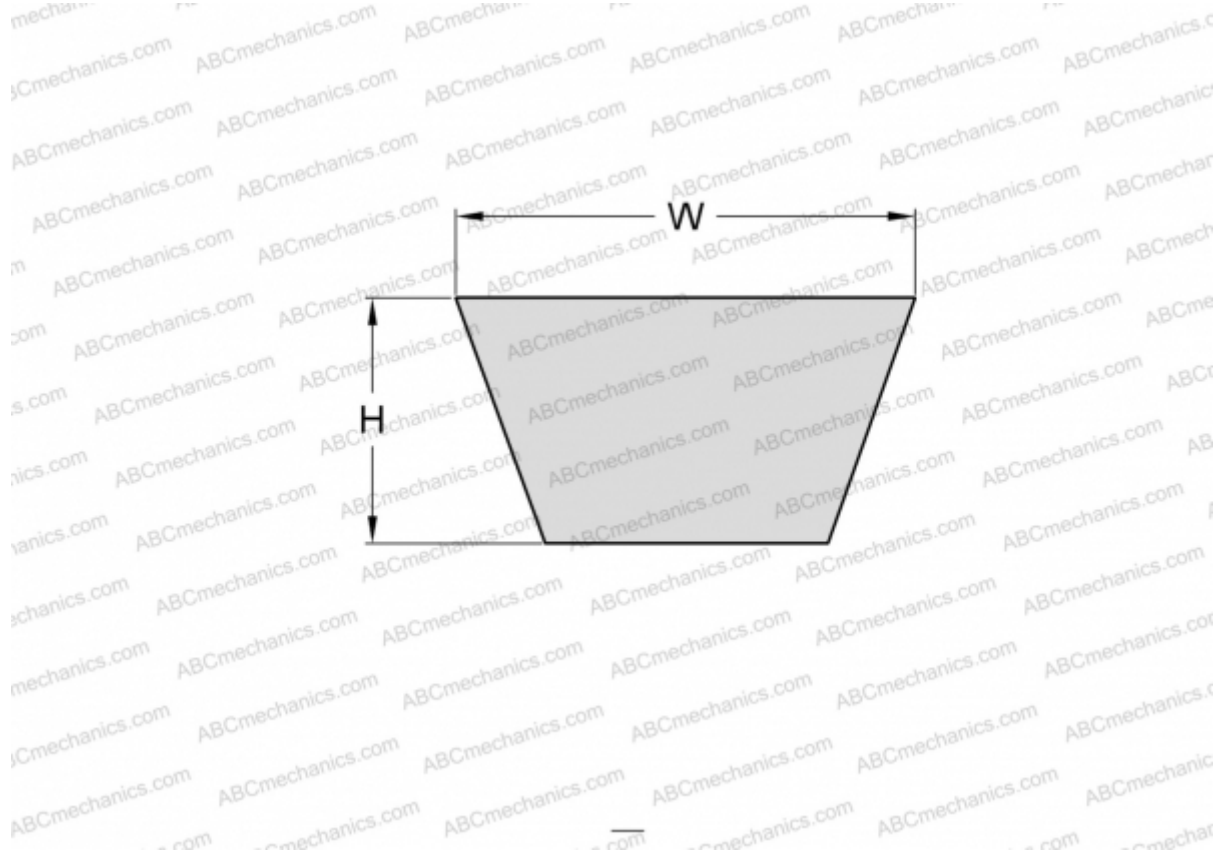

PHG AX103 SKF

Классический клиновидный ремень с фасонным зубом

ТИП: Клиновые ремни, Классические, С фасонным зубом, Профиль X13/AX (SKF)

Технические характеристики

РАЗМЕРЫ, ММ

Расчетная длина	2650,000
Внутренняя длина	2616,000
Ширина, W	13,000
Высота, H	8,000