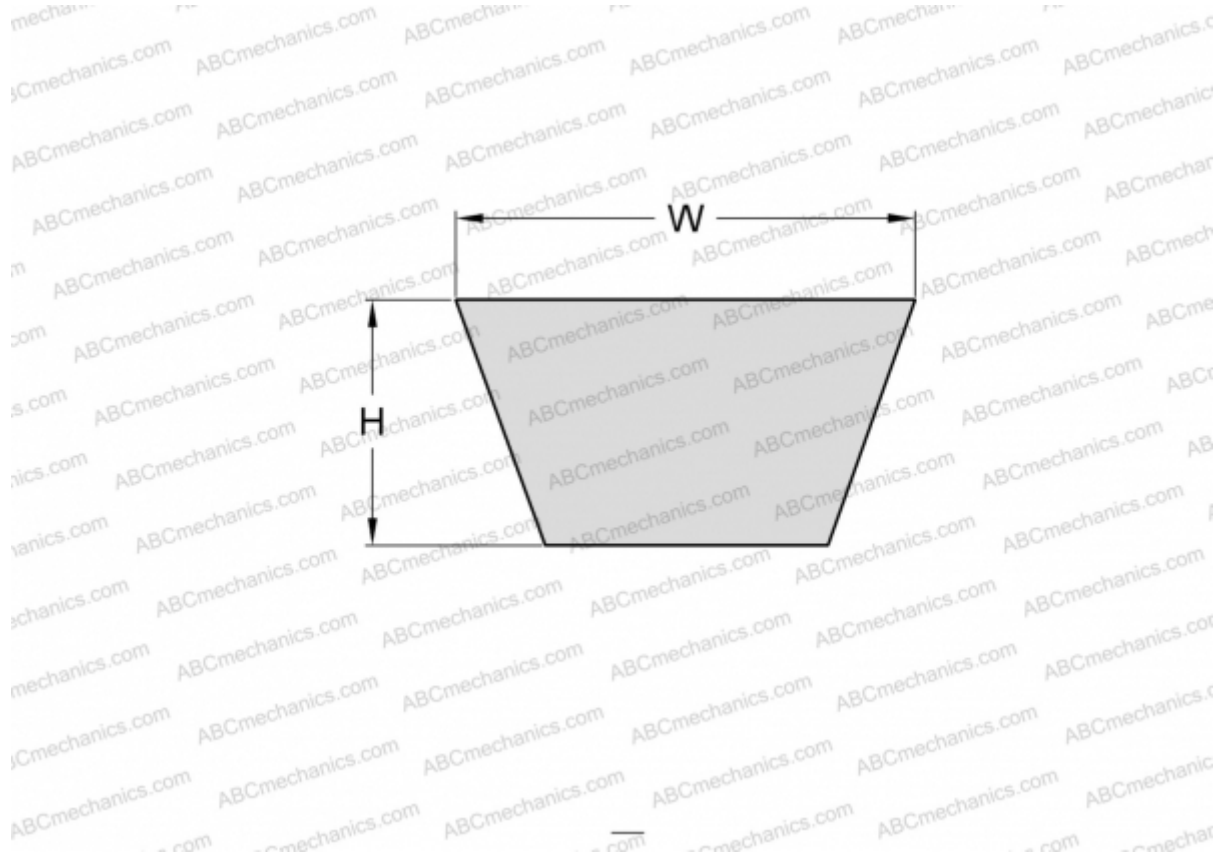

PHG AX104 SKF

Классический клиновидный ремень с фасонным зубом

ТИП: Клиновые ремни, Классические, С фасонным зубом, Профиль X13/AX (SKF)

Технические характеристики

РАЗМЕРЫ, ММ

Расчетная длина	2680,000
Внутренняя длина	2642,000
Ширина, W	13,000
Высота, H	8,000