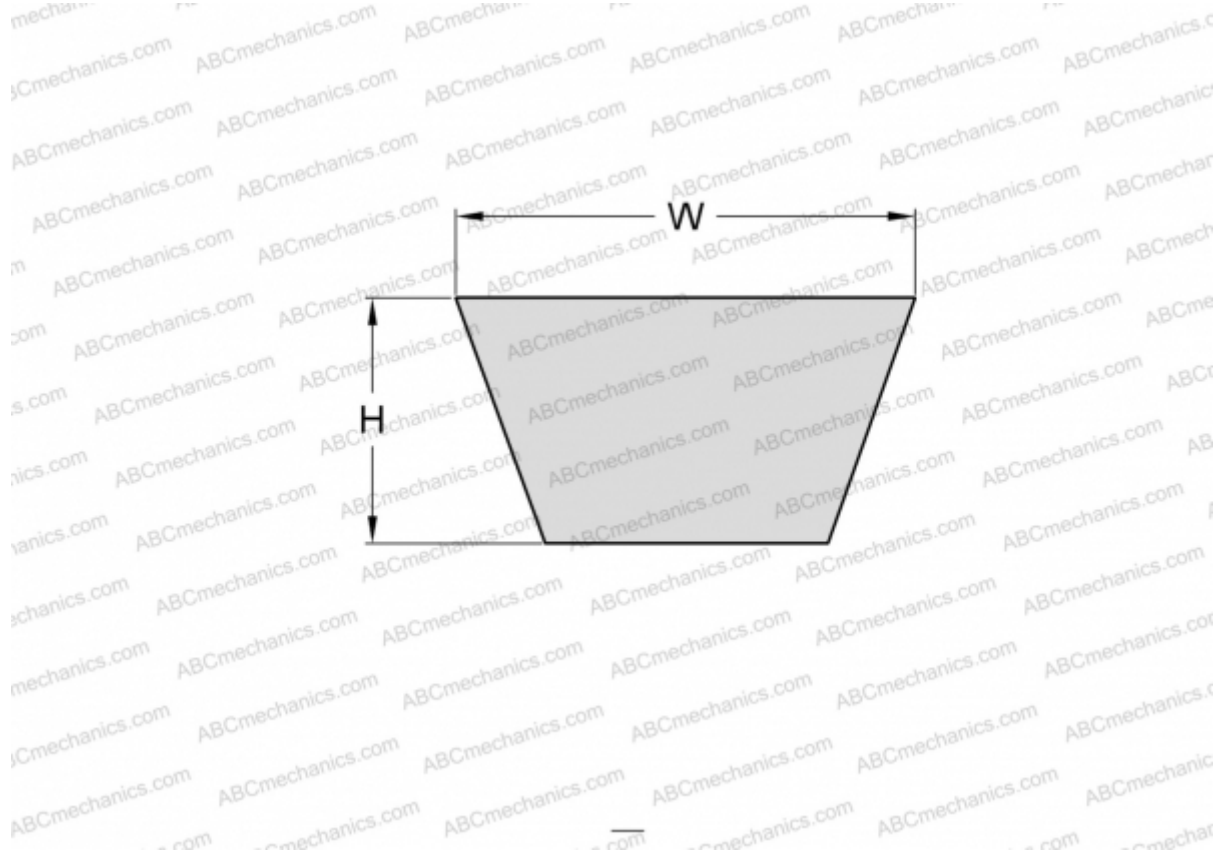

PHG AX124 SKF

Классический клиновидный ремень с фасонным зубом

ТИП: Клиновые ремни, Классические, С фасонным зубом, Профиль X13/AX (SKF)

Технические характеристики

РАЗМЕРЫ, ММ

Расчетная длина	3190,000
Внутренняя длина	3150,000
Ширина, W	13,000
Высота, H	8,000