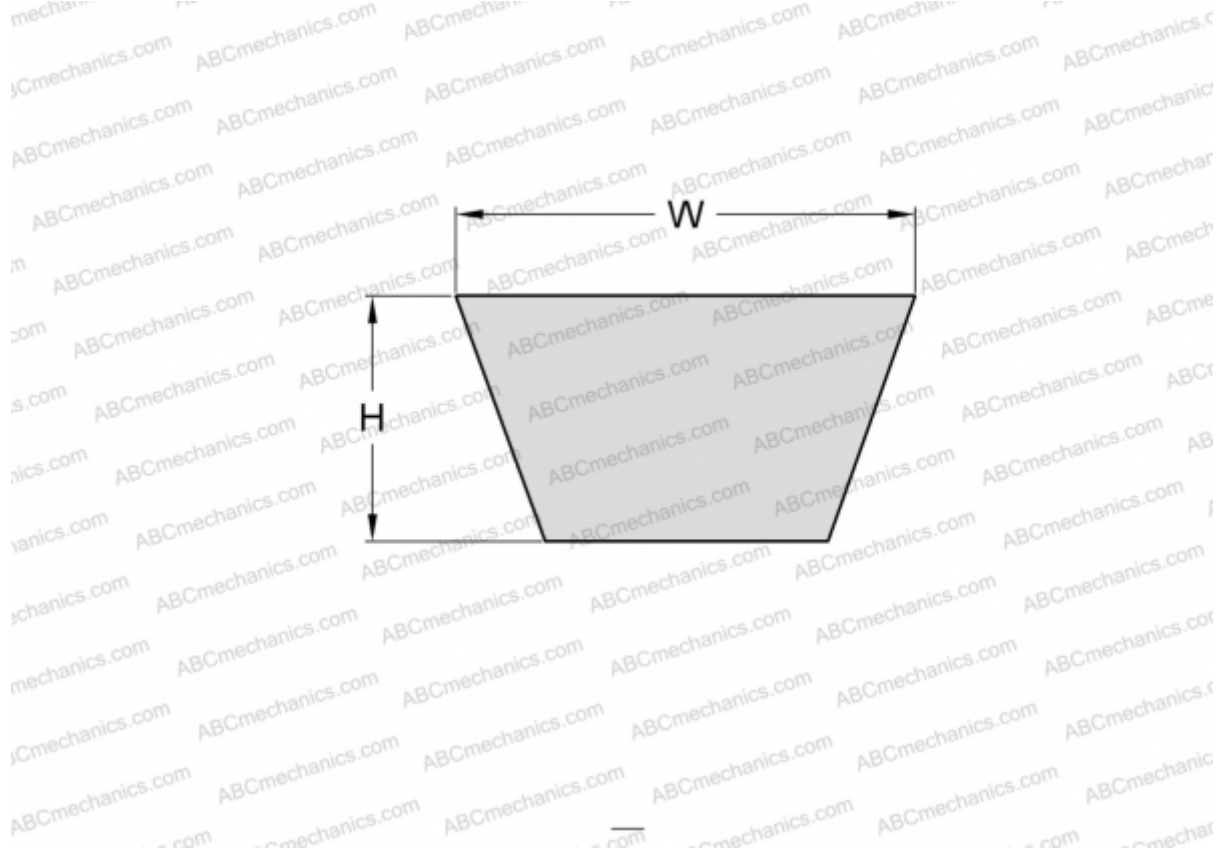

PHG BX25 SKF

Классический клиновидный ремень с фасонным зубом

ТИП: Клиновые ремни, Классические, С фасонным зубом, Профиль X17/BX (SKF)

Технические характеристики

РАЗМЕРЫ, ММ

Расчетная длина	675,000
Внутренняя длина	635,000
Ширина, W	17,000
Высота, H	11,000