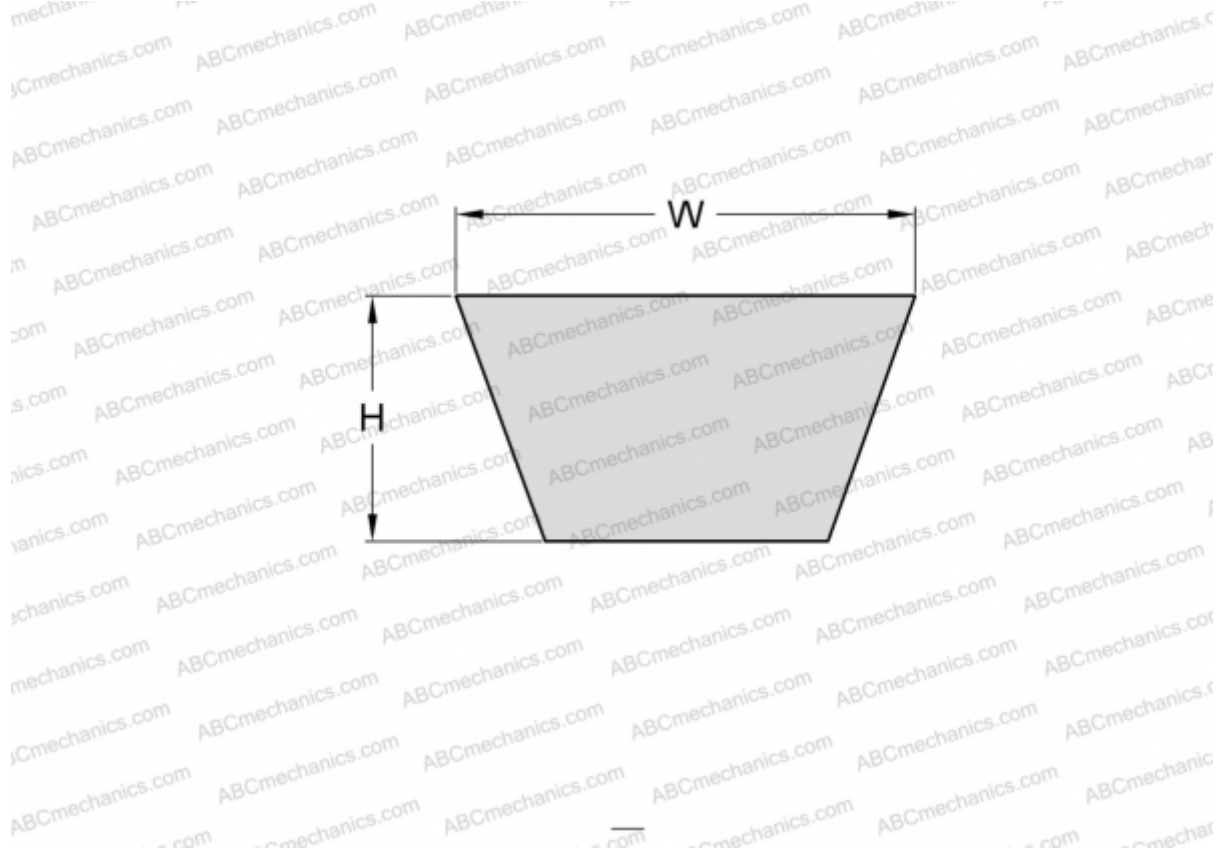

PHG BX35 SKF

Классический клиновидный ремень с фасонным зубом

ТИП: Клиновые ремни, Классические, С фасонным зубом, Профиль X17/BX (SKF)

Технические характеристики

РАЗМЕРЫ, ММ

Расчетная длина	930,000
Внутренняя длина	889,000
Ширина, W	17,000
Высота, H	11,000