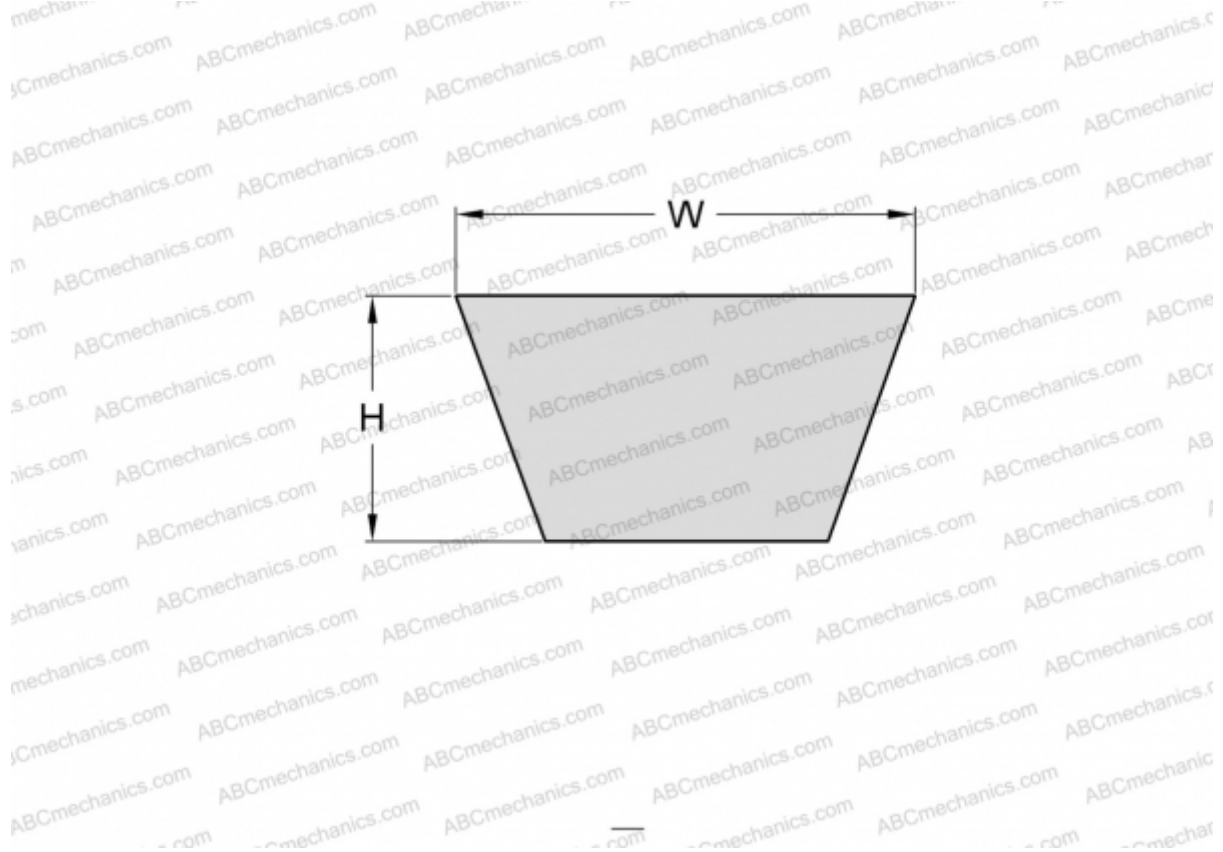

PHG BX49 SKF

Классический клиновидный ремень с фасонным зубом

ТИП: Клиновые ремни, Классические, С фасонным зубом, Профиль X17/BX (SKF)

Технические характеристики

РАЗМЕРЫ, ММ

Расчетная длина	1290,000
Внутренняя длина	1245,000
Ширина, W	17,000
Высота, H	11,000