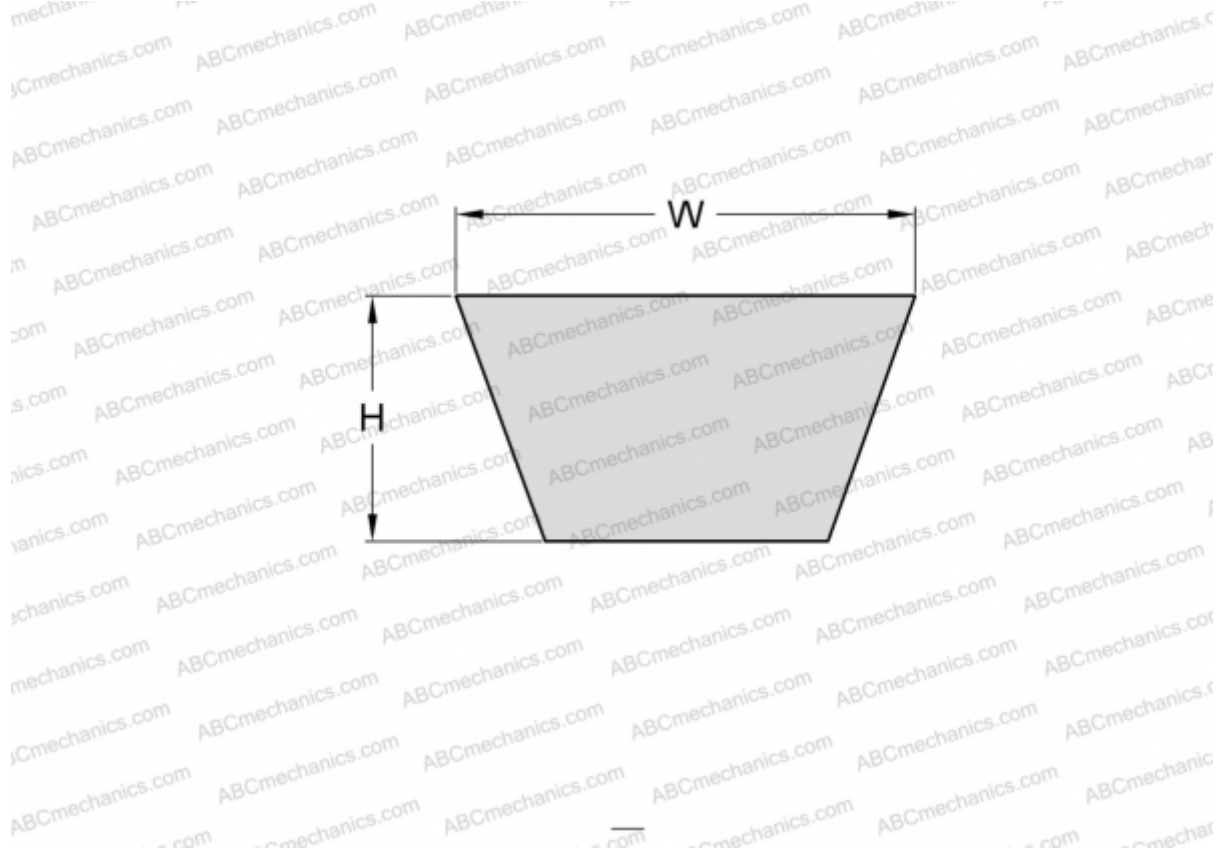

PHG BX52 SKF

Классический клиновидный ремень с фасонным зубом

ТИП: Клиновые ремни, Классические, С фасонным зубом, Профиль X17/BX (SKF)

Технические характеристики

РАЗМЕРЫ, ММ

Расчетная длина	1370,000
Внутренняя длина	1321,000
Ширина, W	17,000
Высота, H	11,000