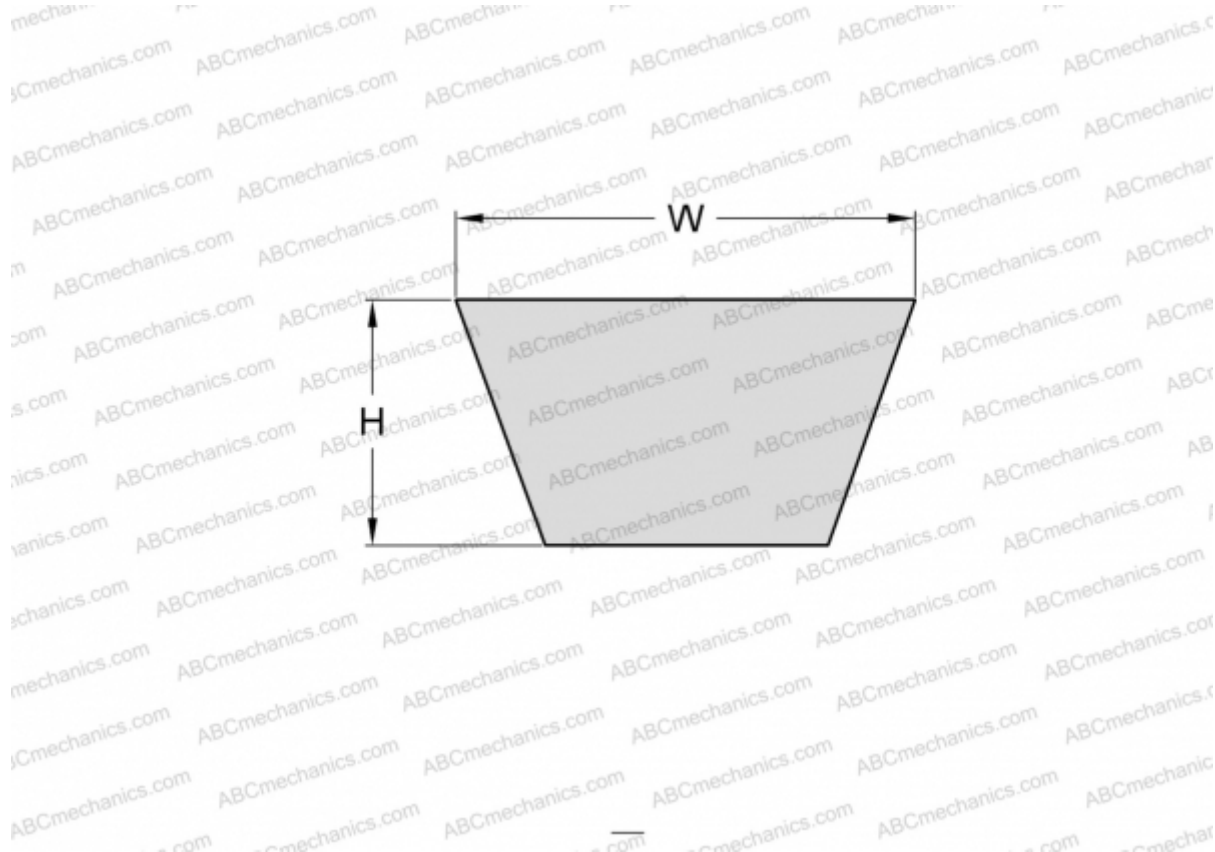

PHG BX57 SKF

Классический клиновидный ремень с фасонным зубом

ТИП: Клиновые ремни, Классические, С фасонным зубом, Профиль X17/BX (SKF)

Технические характеристики

РАЗМЕРЫ, ММ

Расчетная длина	1490,000
Внутренняя длина	1448,000
Ширина, W	17,000
Высота, H	11,000