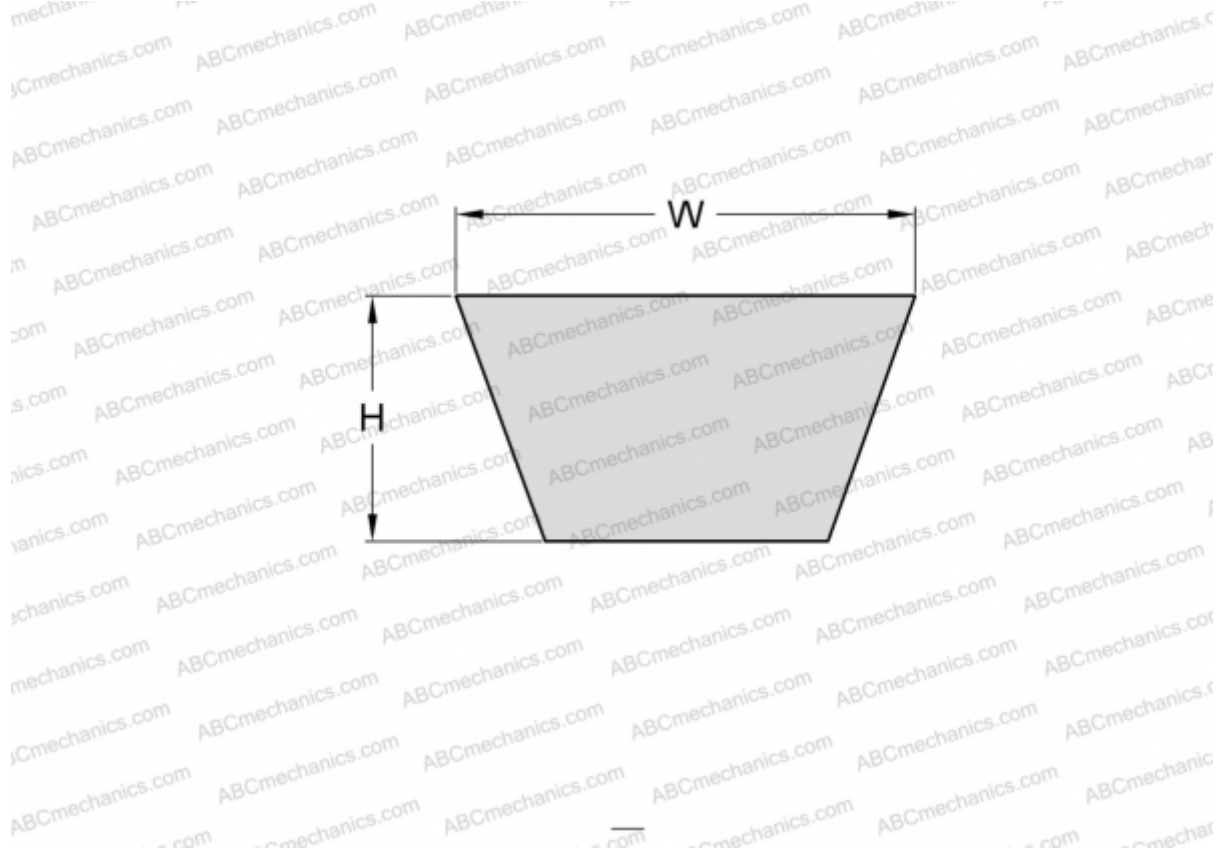

PHG BX58 SKF

Классический клиновидный ремень с фасонным зубом

ТИП: Клиновые ремни, Классические, С фасонным зубом, Профиль X17/BX (SKF)

Технические характеристики

РАЗМЕРЫ, ММ

Расчетная длина	1510,000
Внутренняя длина	1473,000
Ширина, W	17,000
Высота, H	11,000