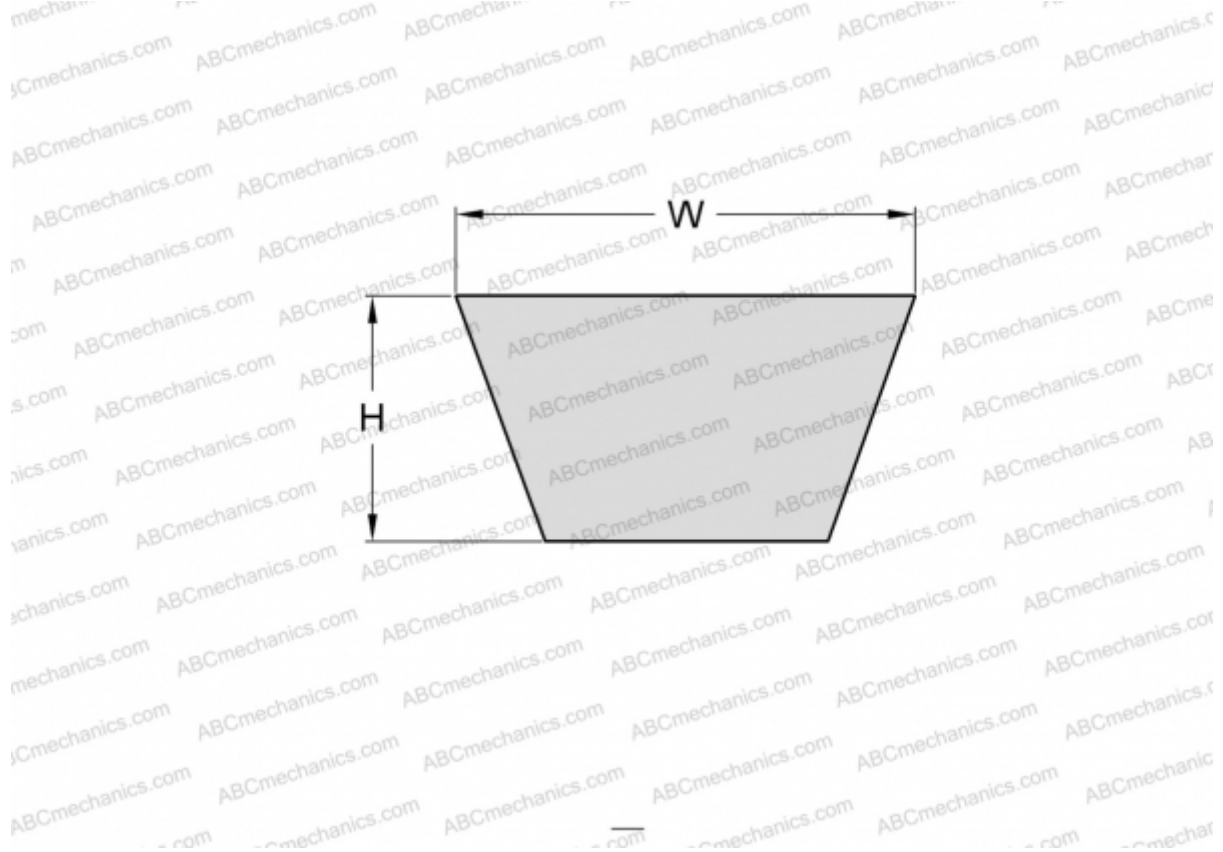

PHG BX60 SKF

Классический клиновидный ремень с фасонным зубом

ТИП: Клиновые ремни, Классические, С фасонным зубом, Профиль X17/BX (SKF)

Технические характеристики

РАЗМЕРЫ, ММ

Расчетная длина	1560,000
Внутренняя длина	1524,000
Ширина, W	17,000
Высота, H	11,000