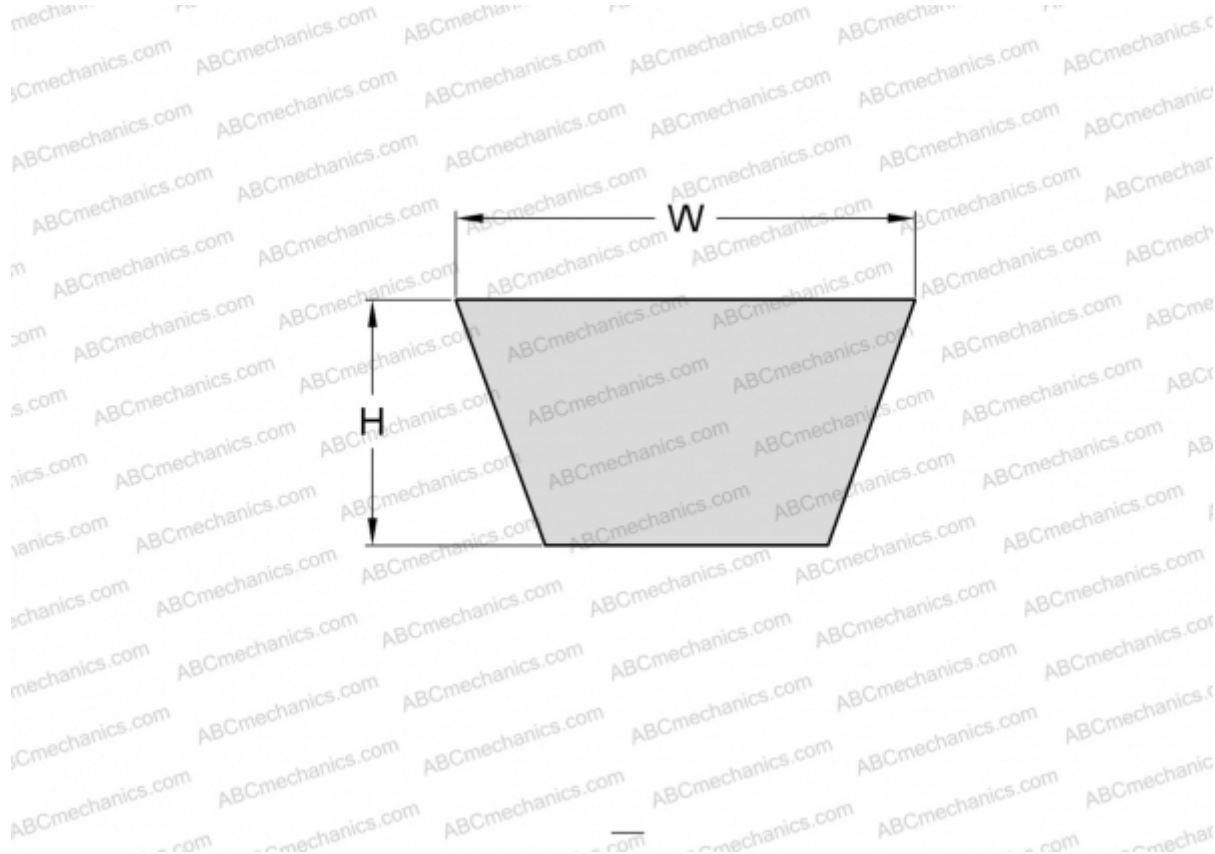

## PHG BX73 SKF

Классический клиновидный ремень с фасонным зубом

ТИП: Клиновые ремни, Классические, С фасонным зубом, Профиль X17/BX (SKF)

#### РАЗМЕРЫ, ММ

Расчетная длина	1900,000
Внутренняя длина	1854,000
Ширина, W	17,000
Высота, H	11,000