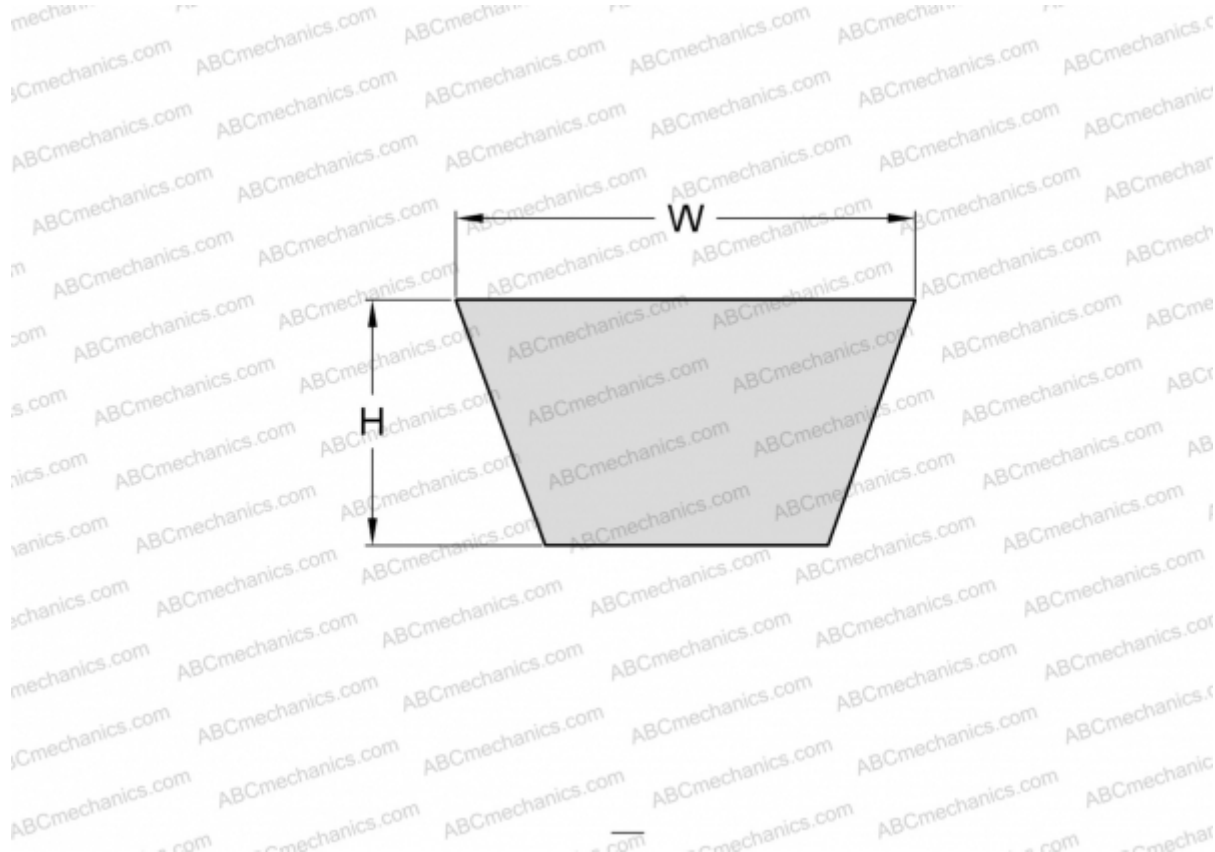

PHG BX94 SKF

Классический клиновидный ремень с фасонным зубом

ТИП: Клиновые ремни, Классические, С фасонным зубом, Профиль X17/BX (SKF)

Технические характеристики

РАЗМЕРЫ, ММ

Расчетная длина	2420,000
Внутренняя длина	2388,000
Ширина, W	17,000
Высота, H	11,000