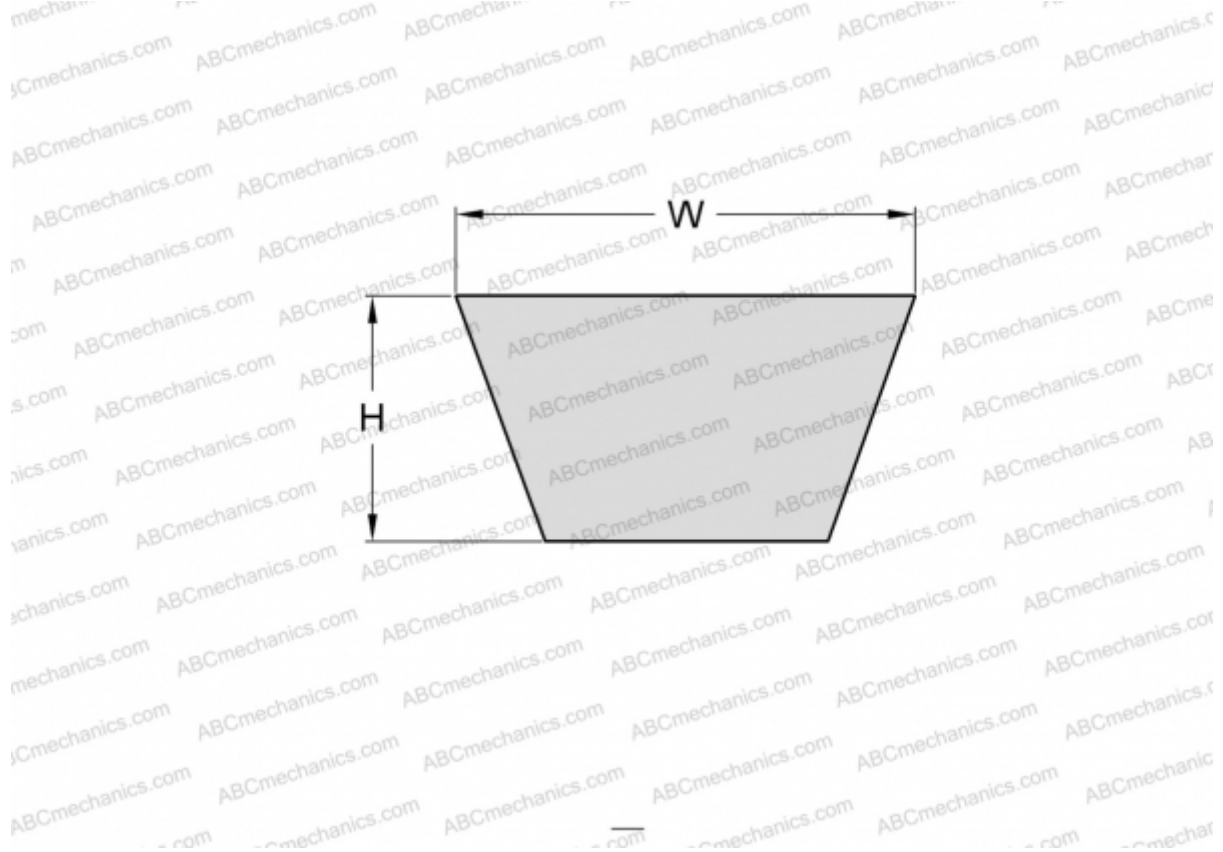

PHG BX100 SKF

Классический клиновидный ремень с фасонным зубом

ТИП: Клиновые ремни, Классические, С фасонным зубом, Профиль X17/BX (SKF)

Технические характеристики

РАЗМЕРЫ, ММ

Расчетная длина	2580,000
Внутренняя длина	2540,000
Ширина, W	17,000
Высота, H	11,000